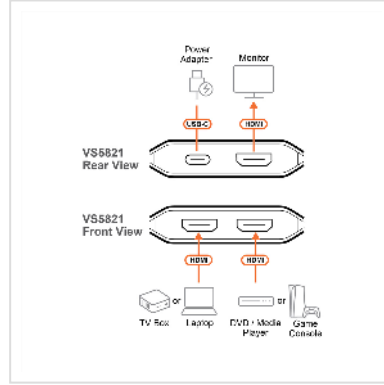

# ATEN VS5821 Commutateur HDMI 8K à 2 ports

<b>Numéro d'article</b>	14.01.7585
<b>Constructeur</b>	ATEN
<b>Référence constructeur</b>	VS5821
<b>EAN (pièce unique)</b>	4711581521575