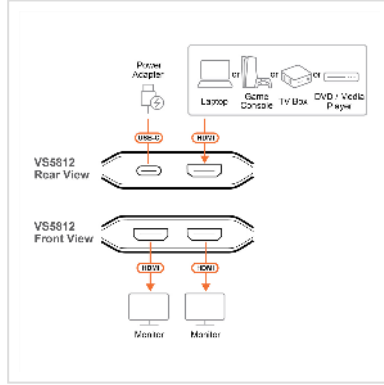

ATEN VS5812 Distributeur HDMI 8K à 2 ports

Numéro d'article	14.01.7584
Constructeur	ATEN
Référence constructeur	VS5812
EAN (pièce unique)	4711581521582

Votre distributeur HDMI incontournable pour le home cinéma, les jeux vidéo et l'audiovisuel professionnel.

Le VS5812 est un distributeur HDMI 8K à 2 ports conçu pour offrir des performances visuelles de pointe à partir d'une seule source vers deux écrans. Compact, robuste et facile à installer, le VS5812 est le choix idéal pour les home cinémas haut de gamme, les configurations de jeu haut de gamme, les studios professionnels et les environnements audiovisuels commerciaux qui recherchent des performances 8K sans compromis. Prenant en charge des résolutions allant jusqu'à 4K@120Hz et 8K@60Hz, le VS5812 offre une clarté et des détails sans précédent, donnant vie à des images ultra-réalistes avec une netteté et une précision à couper le souffle. Doté de la technologie EDID Sync™, le distributeur garantit à tout moment une brillance visuelle conforme aux normes HDMI et HDCP 2.3. Profitez d'images vives et réalistes avec une profondeur de couleurs éclatante, grâce aux technologies HDR10+, Dolby Vision™, VRR (Variable Refresh Rate), ALLM (Auto Low Latency Mode) et Deep Color.

- EDID Sync™ Optimisation intelligente de l'écran

Optimise automatiquement les résolutions et empêche les problèmes d'écran pour une présentation impeccable

- Répartition extrême de la résolution sur deux écrans

1 source HDMI est partagée entre 2 écrans, offrant simultanément des images 8K à 60 Hz et 4K à 120 Hz

- Taux de rafraîchissement variable (VRR)

Synchronise la fréquence d'images pour éliminer les déchirures et les saccades sur l'écran, pour un gameplay ultra-fluide

- Mode automatique à faible latence (ALLM)

Passé automatiquement en mode jeu, réduisant considérablement le décalage d'entrée pour