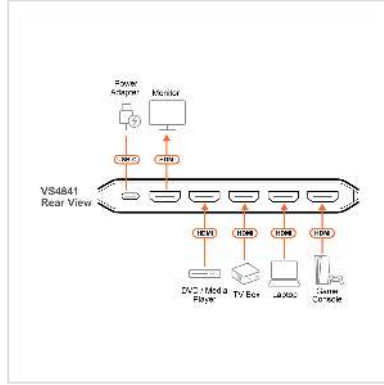

ATEN VS4841 Commutateur HDMI True 4K à 4 ports

Numéro d'article	14.01.7583
Constructeur	ATEN
Référence constructeur	VS4841
EAN (pièce unique)	4711581521599

Votre commutateur HDMI incontournable pour le divertissement à la maison, l'audiovisuel professionnel et la gestion efficace des sources.

Améliorez votre système de divertissement à domicile ou votre installation audiovisuelle professionnelle grâce au VS4841, un commutateur HDMI à 4 ports qui vous permet de basculer instantanément entre quatre sources vidéo sur un seul écran d'une simple pression sur un bouton. Grâce à la technologie RapidSync™, le VS4841 offre des images True 4K époustouflantes, élimine l'encombrement des câbles, permet une commutation audiovisuelle à grande vitesse et rend chaque expérience visuelle fluide et immersive.

- Détection automatique des connecteurs

Permet une commutation instantanée des ports et un transfert fluide du signal lors de la connexion, garantissant ainsi une disponibilité totale

- Forme compacte esthétique

Son profil mince et son éclairage d'accentuation élégant lui permettent de s'intégrer dans

n'importe quel espace, complétant parfaitement votre décor.

Caractéristiques techniques

Constructeur	ATEN
Groupe de produits	Splitter et Sélecteur
Types de produits	Switch vidéo HDMI
Couleur	noir
Comprend	1 x commutateur HDMI True 4K à 4 ports, 1 x télécommande IR, 1 x câble d'alimentation USB (Type-C vers Type-A) (1 m)
Interface	HDMI
Entrées	4
Sorties	1
Distance maximale	3 m
Entrées Vidéo	4 x HDMI F
Sortie Vidéo	1 x HDMI F
Résolution maximale (nom.)	3840 x 2160 @ 60Hz (4:4:4)
Résolution maximale	3840 x 2160 @30Hz (4K, Full HD)
Hauteur	1.52 cm
Largeur	5.65 cm
Profondeur	14.5 cm
Poids	77 g
Hauteur du colis	0 mm
Largeur du colis	0 mm
Profondeur du colis	0 mm
Poids du paquet	0 kg