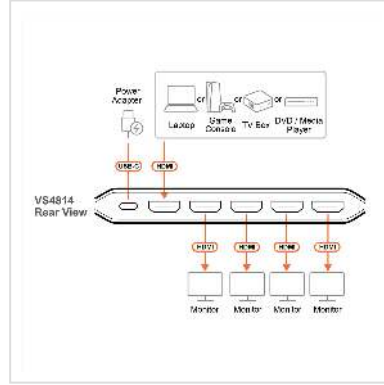

# ATEN VS4814 Distributeur HDMI True 4K à 4 ports

<b>Numéro d'article</b>	14.01.7582
<b>Constructeur</b>	ATEN
<b>Référence constructeur</b>	VS4814
<b>EAN (pièce unique)</b>	4711581521605

## Votre distributeur HDMI incontournable pour le divertissement à la maison, les applications commerciales et l'audiovisuel professionnel.

Le VS4814 est un répartiteur HDMI True 4K à 4 ports conçu pour répondre aux exigences les plus élevées des applications d'affichage dynamique et d'affichage commercial. Doté de la technologie EDID Sync™, il permet de diffuser jusqu'à quatre flux vidéo simultanés à partir d'une seule source HDMI, garantissant à tout moment une excellence visuelle conforme aux normes HDMI et HDCP 2.2. Grâce à la prise en charge des formats HDR10+, 3D et Deep Color, le VS4814 offre un contraste plus riche et un spectre de couleurs plus large pour une expérience visuelle vraiment immersive.

## Caractéristiques techniques

Constructeur	ATEN
Groupe de produits	Splitter et Sélecteur
Types de produits	Splitter HDMI vidéo
Couleur	noir
Comprend	1x distributeur HDMI True 4K à 4 ports, 1x câble d'alimentation USB (Type-C vers Type-A) (1 m)
Interface	HDMI
Entrées	1
Sorties	4
Distance maximale	3 m
Entrées Vidéo	1 x HDMI F
Sortie Vidéo	4 x HDMI F
Résolution maximale (nom.)	3840 x 2160 @ 60Hz (4:4:4)
Résolution maximale	3840 x 2160 @30Hz (4K, Full HD)
Hauteur	1.52 cm
Largeur	5.65 cm
Profondeur	14.5 cm
Poids	102 g
Hauteur du colis	0 mm
Largeur du colis	0 mm
Profondeur du colis	0 mm
Poids du paquet	0 kg