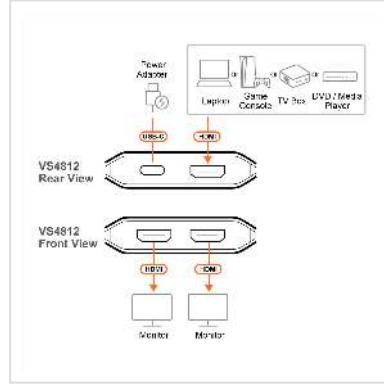

ATEN VS4812 Distributeur HDMI 2 ports True 4K

Numéro d'article	14.01.7581
Constructeur	ATEN
Référence constructeur	VS4812
EAN (pièce unique)	4711581521612

Votre distributeur HDMI de référence pour le divertissement à la maison, les postes de travail et l'audiovisuel professionnel.

Le VS4812 est un distributeur HDMI True 4K à 2 ports conçu pour les installations home cinéma, les professionnels utilisant deux écrans et les applications audiovisuelles professionnelles localisées. Il distribue le flux vidéo d'une seule source HDMI vers deux écrans simultanément sans perte de qualité. La conformité EDID Sync™ et HDCP 2.2 garantit un fonctionnement multi-écrans fluide et sans problème. Grâce à la prise en charge des formats HDR10+, 3D et Deep Color, le VS4812 offre un contraste plus riche et un spectre de couleurs plus large pour une expérience visuelle véritablement immersive.

- EDID Sync™ Optimisation intelligente de l'écran

Optimise automatiquement les résolutions et évite les problèmes d'écran pour une présentation impeccable

- Partage True 4K sur deux écrans

Une source HDMI est partagée sur deux écrans True 4K pour un impact visuel double avec une qualité sans compromis

- Compatible HDMI 3D/Deep Color, HDR10+, HDCP 2.2

Garantit des performances stables, une large compatibilité et une qualité d'image supérieure

- Immersion audio de haut niveau

Prise en charge complète des formats LPCM 7.1, Dolby® et DTS-HD Master Audio™ pour un son surround de qualité cinéma

- Contrôle de sortie par bouton-poussoir

Active ou désactive instantanément la sortie HDMI 2 d'une simple pression sur le bouton-poussoir pour une gestion intuitive et pratique de l'écran

- Forme compacte et esthétique