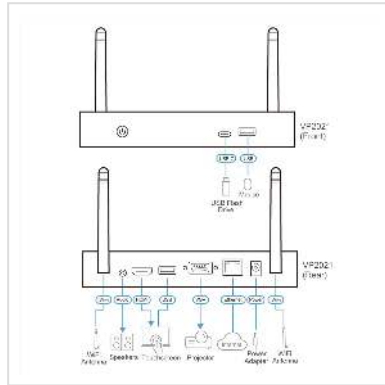

ATEN VP2021 Matrice de présentation sans fil 4K avec quadravision

Numéro d'article	14.01.7345
Constructeur	ATEN
Référence constructeur	VP2021
EAN (pièce unique)	4710469342349

PresentON™ VP2021 d'ATEN est une solution BYOD sans fil qui permet à quiconque, y compris aux visiteurs, de partager facilement du contenu à partir d'un ordinateur portable ou d'un appareil mobile afin que les participants puissent collaborer activement, assurant ainsi des flux de travail plus optimisés et efficaces.

Le VP2021 est doté d'une multivues et d'une sortie audio, conçues pour augmenter la flexibilité du partage de contenu. En outre, il est équipé des fonctions touchback USB et mode modération, permettant aux présentateurs de contrôler facilement les réunions. Le VP2021 est également doté d'outils de collaboration innovants qui permettent aux équipes d'améliorer leur productivité. Cette solution propose en outre une visualisation à distance permettant à tous les participants de s'immerger dans la présentation. De plus, sa connectivité PoE facilite l'installation. Il est parfaitement adapté aux espaces de rassemblement et aux grands espaces de réunion et est suffisamment flexible pour une utilisation en entreprise ou dans le secteur de l'éducation.

- Une matrice de présentation BYOD avec capacité de présentation sans fil
- Jusqu'à 4K de contenu peuvent être diffusés sur 1 écran compatible HDMI et 1 écran compatible VGA de façon simultanée
- Permet le partage de contenu natif à partir des écrans d'ordinateurs portables des utilisateurs via l'application ATEN Wireless Presentation Switch disponible sur Windows, macOS et Android
- Compatible avec les systèmes d'exploitation populaires, y compris AirPlay1, Google Cast1, et Chrome, pour le partage de contenu sans fil
- Présentation multivues : jusqu'à quatre sources peuvent être partagées sans fil en disposition plein écran/côte à côte/quadravision