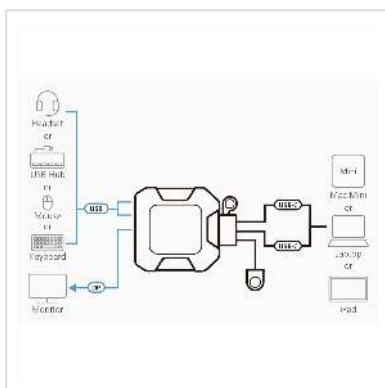

# ATEN US3312 Commutateur KVM DisplayPort 4K 2 ports USB-C avec sélecteur de port à distance

<b>Numéro d'article</b>	14.01.7334
<b>Constructeur</b>	ATEN
<b>Référence constructeur</b>	US3312
<b>EAN (pièce unique)</b>	4710469341908

Le US3312 compact est idéal pour relever les défis du travail hybride en rénovant votre espace de travail avec la puissance d'un commutateur KVM câblé et la mobilité de la connectivité USB-C. Optimisez les flux de travail les plus complexes en appuyant sur un seul bouton pour basculer rapidement (en 3 secondes) entre vos tâches sur deux appareils mobiles USB-C, tels qu'un ordinateur portable, une tablette, un MacBook, un iPad et même un Mac mini, et ce à partir d'une console DisplayPort et USB. L'US3312 désencombre comme par magie votre espace de travail pour un nouveau look soigné et épuré, et apporte une qualité d'affichage 4K saisissante pour améliorer vos performances de travail.

## Caractéristiques techniques

Constructeur	ATEN
--------------	------

Groupe de produits	Switch KVM / PC-Shares
Types de produits	Switch KVM, DP
Couleur	noir
Comprend	1 Commutateur KVM DisplayPort 4K 2 ports USB-C avec sélecteur de port à distance 1 manuel d'instructions
Interface	DP
Nombre de PCs	2
Hauteur	3 cm
Largeur	8.42 cm
Profondeur	8.34 cm
Poids	0.19 kg
Hauteur du colis	60 mm
Largeur du colis	160 mm
Profondeur du colis	230 mm
Poids du paquet	0.27 kg