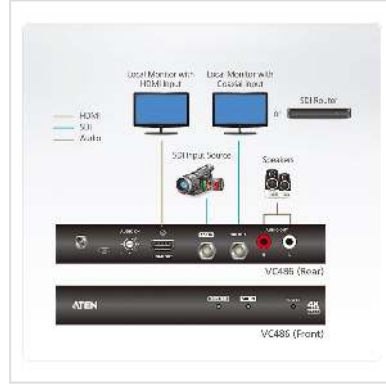

ATEN VC486 Convertisseur 12G-SDI vers HDMI

Numéro d'article	14.01.7243
Constructeur	ATEN
Référence constructeur	VC486
EAN (pièce unique)	4719264649967

Le VC486 est un convertisseur 12G-SDI vers HDMI qui convertit en temps réel les signaux d'entrée HD/3G/6G/12G-SDI vers une sortie HDMI.

Il prend en charge différentes distances de transmission en fonction de plusieurs formats SDI, dont 45 m (12G-SDI), 60 m (6G-SDI), 90 m (3G-SDI) et 150 m (HD-SDI), offrant la flexibilité pour les projets vidéo professionnels. En outre, le convertisseur fonctionne avec le logiciel de configuration ATEN VC486, ce qui permet aux utilisateurs de configurer facilement l'entrée, la sortie et les paramètres audio de l'appareil. Le VC486 est un choix parfait pour convertir un signal SDI en HDMI pour des applications telles que le broadcasting, l'imagerie médicale et l'inspection industrielle.

- Convertit en temps réel les signaux d'entrée HD/3G/6G/12G-SDI vers une sortie HDMI
- Signal SDI recadencé pour une qualité supérieure du signal
- Prend en charge la norme SMPTE-292/424/425-3/2081/2082 SDI
- Prend en charge une distance SDI de jusqu'à 45 m (12G-SDI), 60 m (6G-SDI), 90 m (3G-SDI) et 150 m (HD-SDI)
- Formats SDI pris en charge :
 - HD-SDI (SMPTE 292M, 296M, jusqu'à 1,485 Gbit/s)
 - 3G-SDI (SMPTE 424M, 425M niveau A et B, jusqu'à 2,97 Gbit/s)
 - 6G-SDI (SMPTE 2081-1, SMPTE 2081-10, jusqu'à 6 Gbit/s)
 - 12G-SDI (SMPTE 2081-1, SMPTE 2081-10, SMPTE 2082-1 et SMPTE 2082-10, jusqu'à 12 Gbit/s)
- Prend en charge la sortie audio stéréo analogique avec le connecteur RCA (R/L)
- Détection automatique des signaux vidéo d'entrée
- Sélection des canaux audio analogiques avec un commutateur rotatif à 8 étapes
- Connecteur d'alimentation à verrouillage