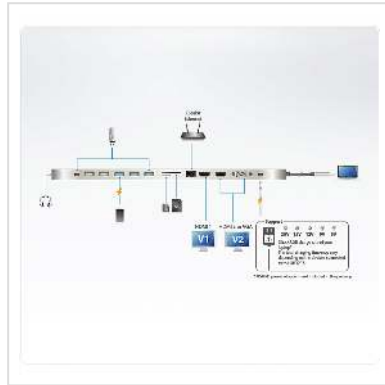

ATEN UH3237 Station d'accueil multiports USB-C avec transfert de l'alimentation

Numéro d'article	14.01.7159
Constructeur	ATEN
Référence constructeur	UH3237
EAN (pièce unique)	4719264648960

La Station d'accueil multiports USB-C ATEN ultra élégante est une mise à niveau totale en une étape pour votre ordinateur portable qui fournit toutes les capacités d'extension supplémentaires dont vous avez besoin. Il suffit d'utiliser un câble pour ajouter jusqu'à 13 appareils avec transfert de l'alimentation pour augmenter votre productivité avec une connectivité HDMI, VGA, USB 3.2 Gen 1, USB 2.0, SD/MicroSD, Ethernet et audio supplémentaire.

Bénéficiez d'une superbe vidéo 4K ou d'une configuration de moniteur 4K ou Dual HD avec fonctionnalité HDMI et VGA. L'UH3237 transmet la vidéo d'un ordinateur source vers un moniteur HDMI via un seul câble tout en conservant la résolution 4K de la plus haute qualité. Vous pouvez également afficher en miroir ou étendre votre ordinateur portable Windows USB-C sur deux moniteurs en 1920 x 1080 à 60 Hz.

Le port intégré USB 3.2 Gen 1 Type A prend en charge un taux de transfert de données jusqu'à 5 Gbit/s, ce qui offre un accès fluide à la clé USB. Les ports USB 2.0 Type A sont conçus pour le clavier et la souris afin de minimiser les interférences de signal. Le port de données Type C équipé peut être utilisé pour les derniers appareils USB-C.

Caractéristiques techniques

Constructeur	ATEN
Groupe de produits	Adaptateur, Termineur, Convertisseur
Types de produits	Adaptateur USB-DisplayPort
Couleur	noir / or
Comprend	1x Station d'accueil multiports USB-C avec transfert de l'alimentation 1x Instruction utilisateur
Raccordement face 1 (PC)	USB-C femelle
Raccordement face 2 (Périphérie)	3x USB3.1 F, 1x USB3.1 C F, 2x USB2.0 F, 2x HDMI F, 1x VGA F, 1x Gigabit Ethernet F
Type de connecteur face 1	USB Type C (USB-C)
Genre du connecteur face 1	Femelle
Type de connecteur face 2	HDMI Type A
Genre du connecteur face 2	Femelle
Matériel	plastique