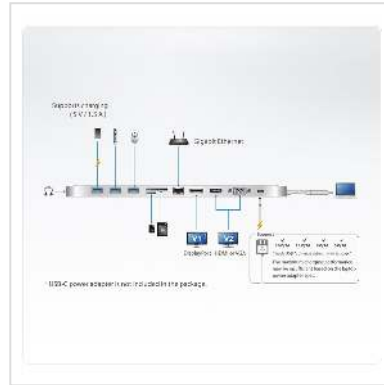

## Connecte instantanément jusqu'à 10 périphériques via un câble USB-C.

La station d'accueil multiports ATEN USB-C ultra-élégante avec transfert de l'alimentation est une mise à niveau totale en une étape pour votre ordinateur portable qui fournit toute l'extension supplémentaire dont vous avez besoin. Il suffit d'utiliser un câble pour ajouter jusqu'à 10 appareils avec transfert de l'alimentation pour augmenter votre productivité avec des connexions HDMI, DisplayPort, VGA, USB3.1 Gen1, SD/MMC/MicroSD, Ethernet et audio supplémentaires.

- Connecte instantanément jusqu'à 10 périphériques via un câble USB-C
- Fournit un transfert de l'alimentation jusqu'à 60 W après déduction de 15 W utilisé par la station d'accueil
- Les profils d'alimentation pris en charge incluent les spécifications d'alimentation 20 V/3 A, 12 V/3 A, 9 V/3 A et 5 V/3 A
- Prend en charge la résolution 4K sur un seul écran HDMI ou DisplayPort, et Dual 1080p sur un moniteur DisplayPort et HDMI ou VGA
- 1 port USB 3.1 Gen 1 Type A prend en charge la spécification de charge de batterie révision 1.2 (BC 1.2) pour le périphérique à charge rapide
- Lecteurs de cartes mémoire intégrés (SD/MMC/Micro SD)
- Entrée et sortie audio
- Gigabit Ethernet

## Caractéristiques techniques

Constructeur	ATEN
Groupe de produits	Adaptateur, Termineur, Convertisseur
Types de produits	Adaptateur USB-DisplayPort
Couleur	blanc
Comprend	1x Station d'accueil multiports USB-C avec transfert de l'alimentation UH3234 1x Instructions utilisateur
Raccordement face 1 (PC)	USB-C femelle
Raccordement face 2 (Périphérie)	3x USB3.1 F, 1x HDMI F, 1x VGA F, 1x DP F, 1x Gigabit Ethernet F, 1x Audio 3,5mm
Type de connecteur face 1	USB Type C (USB-C)
Genre du connecteur face 1	Femelle
Type de connecteur face 2	HDMI Type A
Genre du connecteur face 2	Femelle
Matériel	Métal
Hauteur	1.45 cm
Largeur	7.5 cm
Profondeur	28 cm
Poids	0.32 kg
Hauteur du colis	40 mm
Largeur du colis	120 mm
Profondeur du colis	370 mm
Poids du paquet	0.431 kg