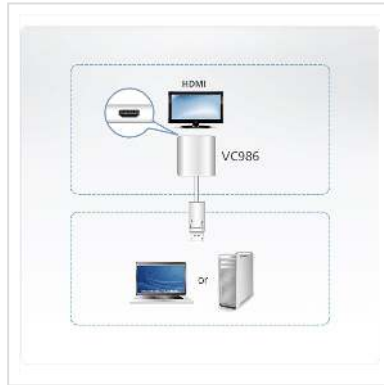

# ATEN VC986 Adaptateur actif DisplayPort à HDMI 4K

<b>Numéro d'article</b>	14.01.6827
<b>Constructeur</b>	ATEN
<b>Référence constructeur</b>	VC986-AT
<b>EAN (pièce unique)</b>	4719264643736

Le VC986 est un adaptateur actif DisplayPort à HDMI qui vous permet de connecter votre appareil de sortie Mini DisplayPort/DisplayPort à l'entrée HDMI d'un téléviseur 4K ou autre affichage.

L'ATEN VC986 est un adaptateur actif, avec des puces avancées qui assurent une conversion du signal vidéo stable, même lorsque la source vidéo ne prend pas en charge dual-mode DisplayPort (DP++).\* En outre, la prise en charge à des résolutions allant jusqu'à 4K rend cet adaptateur idéal pour les utilisateurs qui ont besoin d'une solution de conversion de signal haute performance.

\* Dual-mode DisplayPort (DP++) peut traiter directement le signal DisplayPort en signaux DVI ou HDMI.

- Prend en charge VGA, SVGA, XGA, SXGA, UXGA, 1080p et les résolutions jusqu'à 4K UHD
- Adaptateur actif - comporte une puce avancée qui assure la conversion du signal vidéo stable, même lorsque la source vidéo ne prend pas en charge dual-mode DisplayPort (DP++)\*
- Prend en charge la technologie AMD Eyefinity™ (configurations multi-écrans)
- Audio pris en charge
- Aucune installation de logiciel ou pilote nécessaire

## Caractéristiques techniques

Constructeur	ATEN
Groupe de produits	Adaptateur, Termineur, Convertisseur
Types de produits	Adaptateur Mini DisplayPort vers HDMI
Couleur	gris

Comprend	1x VC986 Adaptateur actif DisplayPort à HDMI 4K
Hauteur	1.5 cm
Largeur	4.5 cm
Profondeur	18 cm
Poids	0.04 kg
Hauteur du colis	50 mm
Largeur du colis	130 mm
Profondeur du colis	210 mm
Poids du paquet	0.098 kg