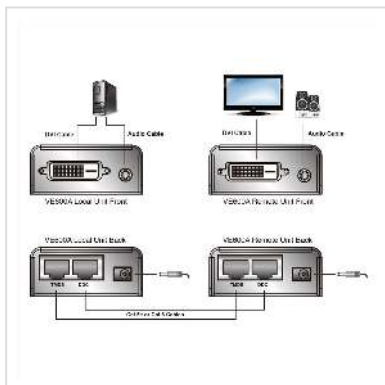

ATEN VE600A Prolongateur DVI, Audio, Cat. 5e, 60m

Numéro d'article 14.01.6102
Constructeur ATEN
Référence constructeur VE600A
EAN (pièce unique) 4710423774124

- Pour augmenter la distance entre le PC et l'écran jusqu'à 60 mètres
- Soutient le DVI-D et l'audio

Caractéristiques techniques:

- Résolution maximale (nominale): 1920x1200 (40m); 1080i (60m); 1080p (40m)
- Compatible HDCP
- Parfait pour le Home Entertainment, les banques, les systèmes de surveillance, les écrans Multimédia, les aéroports, tableaux d'affichage...
- Smart Video Display - la qualité de l'image sera optimisée selon la résolution de l'appareil émetteur.
- Soutient l'audio
- Compensation EQ pour optimiser l'image
- Soutient les écrans larges
- Un seul câble Cat 5e suffit au raccordement des unités

- Dimensions: 91 x 56 x 24 mm
- Comprend: Unité locale, unité remote

Caractéristiques techniques

Constructeur	ATEN
Groupe de produits	Splitter et Sélecteur
Types de produits	Prolongateur DVI
Couleur	noir
Comprend	Unité locale, unité remote

Interface	DVI
Distance maximale	60 m
Entrées Vidéo	DVI
Entrées Audio	3,5mm
Sortie Vidéo	DVI
Sortie Audio	3,5mm
Largeur de bande vidéo	1080p
Résolution maximale (nom.)	1920x1200(40m);1080i(60m);1080p(40m)
Résolution maximale	1920 x 1080 / 1920 x 1200 @60Hz (2K, Full HD)
Dimensions (HxLxP)	91 x 56 x 24 mm
Alimentation	Steckernetzteil
Puissance de l'alimentation	5,3VDC, 2W
Raccordement au réseau	Fiche européenne de l'appareil
Hauteur	91 mm
Largeur	56 mm
Profondeur	24 mm
Poids	350 g
Hauteur du colis	170 mm
Largeur du colis	260 mm
Profondeur du colis	70 mm
Poids du paquet	0.63 kg