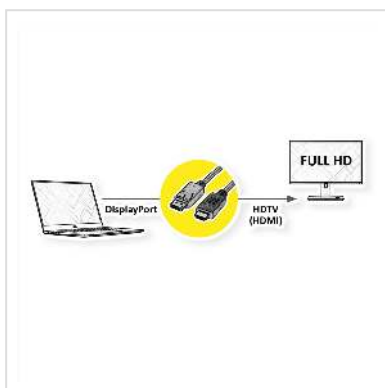

ROLINE GREEN Câble DisplayPort DP - HDTV, M/M, noir, 3 m

Numéro d'article	11.44.5782
Constructeur	ROLINE GREEN
Référence constructeur	11.44.5782
EAN (pièce unique)	7630049619845

2K

Câble DisplayPort vers HDTV pour transférer le contenu de votre carte graphique (DisplayPort) vers votre téléviseur (HDTV) - avec une qualité jusqu' à 1920x1080 @60Hz, y compris la transmission audio!

- HDTV est le standard pour la transmission vidéo numérique dans le secteur TV/multimédia pour par exemple: Connexion d'un téléviseur avec interface HDMI à un appareil de lecture avec connexion DisplayPort.
- Câble avec un port DisplayPort et une prise HDTV. DisplayPort est compatible avec le signal HDMI.
- Remarque: Un câble DisplayPort HDTV ne peut être utilisé que dans un seul sens: le connecteur DisplayPort ne peut être utilisé que du côté de la source de données (par ex. carte graphique).

Les produits ROLINE GREEN sont uniquement pourvus d'une étiquette en papier et construits avec des matériaux TPE sans halogène; ils sont livrés sans sacs et attaches en plastique.

Caractéristiques techniques

Constructeur ROLINE GREEN

Groupe de produits	Câble
Types de produits	Câble DP-HDTV
Couleur	noir
Longueur	3 m
Comprend	Câble sans sac plastique, juste marqué par une étiquette en papier
Qualité de transmission	DisplayPort v1.1
Résolution maximale	1920 x 1080 / 1920 x 1200 @60Hz (2K, Full HD)
Connecteur face 1	DisplayPort mâle
Connecteur face 2	HDTV mâle
Type de connecteur face 1	DisplayPort
Genre du connecteur face 1	Mâle
Type de connecteur face 2	HDTV
Genre du connecteur face 2	Mâle
Domaine d'emploi	externe
Blindage du câble	blindé
Matériel du manteau extérieur du câble	TPE
Câble LSOH	sans halogène
Poids	106.2 g
Hauteur du colis	30 mm
Largeur du colis	80 mm
Profondeur du colis	80 mm
Poids du paquet	0.107 kg