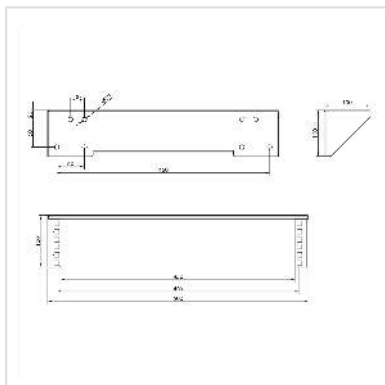

# Support 19" mural / sous le bureau, 2 UH, noir

<b>Numéro d'article</b>	26.99.0411
<b>Constructeur</b>	VALUE
<b>Référence constructeur</b>	26.99.0411
<b>EAN (pièce unique)</b>	7630049627154

## Support pour composants 19 pouces à monter sous le plateau du bureau ou au mur

- Support de montage simple de 2 U pour composants 19".
- Grâce aux trous correspondants dans la tôle de fond, le support peut être fixé aussi bien sous un plateau de bureau que sur un mur

### Caractéristiques techniques

Constructeur	VALUE
Groupe de produits	Armoires 19"-/10"
Types de produits	Boîtiers 19" et muraux
Couleur	noir
Surface utile (LxP)	435 x 250 mm
Portance maximale	10 kg
Hauteur nécessaire	2 UH
Poids	880.4 g
Hauteur du colis	100 mm
Largeur du colis	110 mm
Profondeur du colis	520 mm
Poids du paquet	1 kg