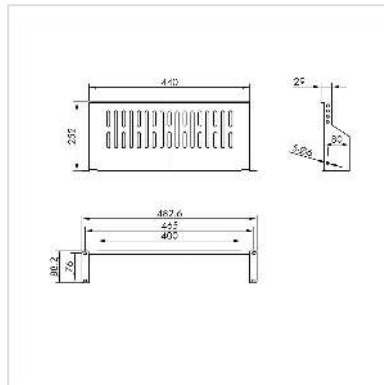

VALUE Etagère 19", 485 x 250mm, 2UH, max. 10kg, noir

Numéro d'article	26.99.0405
Constructeur	VALUE
Référence constructeur	26.99.0405
EAN (pièce unique)	7630049627116

Etagère à monter dans les armoires 19 pouces et les coffrets muraux

- Etagère 19" avec capacité de charge maximale de 10 kg
- Convient aux armoires et coffrets muraux à partir de 500 mm de profondeur

Caractéristiques techniques

Constructeur	VALUE
Groupe de produits	Support 19"-/10"
Types de produits	Etagère 19"
Couleur	noir
Télescopique	non
Éléments 19" nécessaires au montage	1
Surface utile (LxP)	440 x 250 mm
Portance maximale	10 kg
Hauteur nécessaire	2 UH
Hauteur	88 mm
Largeur	485 mm
Profondeur	250 mm

Poids	1480 g
-------	--------

Hauteur du colis	100 mm
------------------	--------

Largeur du colis	260 mm
------------------	--------

Profondeur du colis	500 mm
---------------------	--------

Poids du paquet	1.6 kg
-----------------	--------