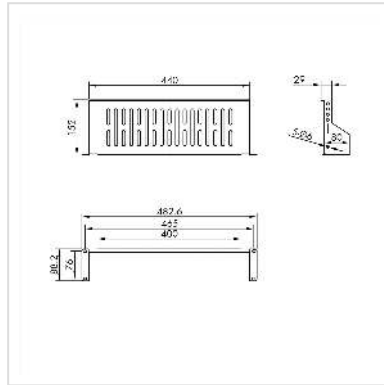

# VALUE Etagère 19", 485 x 150mm, 2UH, max. 10 kg, noir

<b>Numéro d'article</b>	26.99.0404
<b>Constructeur</b>	VALUE
<b>Référence constructeur</b>	26.99.0404
<b>EAN (pièce unique)</b>	7630049627109

## Etagère à monter dans les armoires 19 pouces et les coffrets muraux

- Etagère 19" avec capacité de charge maximale de 10 kg
- Convient aux armoires et coffrets muraux à partir de 400 mm de profondeur

### Caractéristiques techniques

Constructeur	VALUE
Groupe de produits	Support 19"-/10"
Types de produits	Etagère 19"
Couleur	noir
Télescopique	non
Éléments 19" nécessaires au montage	1
Surface utile (LxP)	440 x 150 mm
Portance maximale	10 kg
Hauteur nécessaire	2 UH
Hauteur	88 mm
Largeur	485 mm
Profondeur	150 mm

---

Poids	920 g
Hauteur du colis	100 mm
Largeur du colis	160 mm
Profondeur du colis	500 mm
Poids du paquet	1 kg