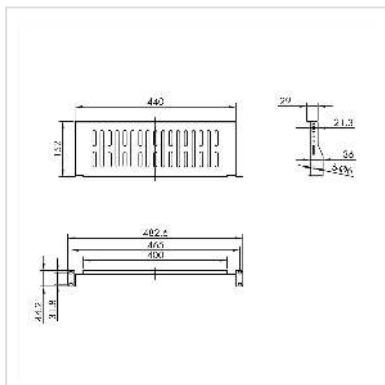

VALUE Etagère 19", 485 x 150mm, max. 10 kg, noir

| | |
|-------------------------------|---------------|
| Numéro d'article | 26.99.0400 |
| Constructeur | VALUE |
| Référence constructeur | 26.99.0400 |
| EAN (pièce unique) | 7630049627062 |

Etagère à monter dans les armoires 19 pouces et les coffrets muraux

- Etagère 19" avec capacité de charge maximale de 10 kg
- Convient aux armoires et coffrets muraux à partir de 400 mm de profondeur

Caractéristiques techniques

| | |
|-------------------------------------|------------------|
| Constructeur | VALUE |
| Groupe de produits | Support 19"/-10" |
| Types de produits | Etagère 19" |
| Couleur | noir |
| Télescopique | non |
| Eléments 19" nécessaires au montage | 1 |
| Surface utile (LxP) | 440 x 150 mm |
| Portance maximale | 10 kg |
| Hauteur nécessaire | 1 UH |
| Hauteur | 44 mm |
| Largeur | 485 mm |
| Profondeur | 150 mm |
| Poids | 700 g |

| | |
|------------------|-------|
| Hauteur du colis | 40 mm |
|------------------|-------|

| | |
|------------------|--------|
| Largeur du colis | 170 mm |
|------------------|--------|

| | |
|---------------------|--------|
| Profondeur du colis | 500 mm |
|---------------------|--------|