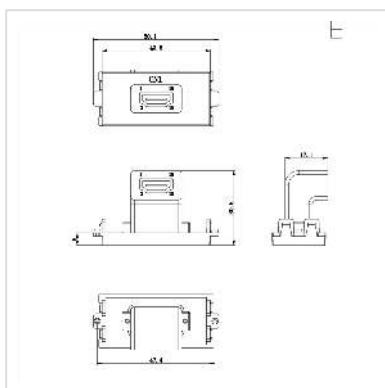

VALUE Système A/V, Module HDMI (1x HDMI femelle coudée)

Numéro d'article	25.99.8203
Constructeur	VALUE
Référence constructeur	25.99.8203
EAN (pièce unique)	7611990118564

Système de branchement Multimédia: grâce au système modulaire de branchement Multimédia, le raccordement des prises audio, vidéo et réseau se fait sans problème. C'en est fini une fois pour toute des salades de câbles et des fils courant le long des planchers! Ce système à bas coût est ajustable car il peut être étendu à tout moment à de nouvelles interfaces.

- Module à mettre en place dans le cadre
- Cache avec prise HDMI femelle; prise HDMI femelle coudée à 90° en face arrière
- Dimension du module: ~ 44 x 22 mm

Remarque: selon la taille du connecteur et du câble HDMI, il n'est pas toujours possible de mettre en place d'autre module avec celui-ci.

Caractéristiques techniques

Constructeur	VALUE
Groupe de produits	Adaptateur, Termineur, Convertisseur
Types de produits	Système de branchement Multimédia
Couleur	gris
Hauteur	44 mm
Largeur	22 mm
Poids	15 g