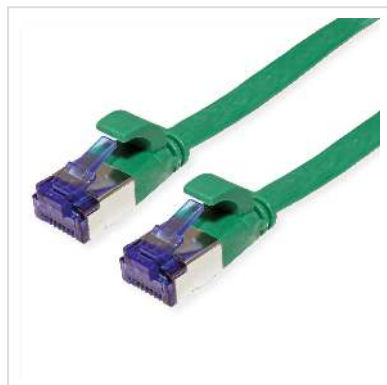

Cordon VALUE Cat.6A (Classe EA) F/UTP confectionné, plat, vert, 2 m

Numéro d'article	21.99.2142
Constructeur	VALUE
Référence constructeur	21.99.2142
EAN (pièce unique)	7630049623248

Cordon blindé confectionné extra-plat avec connecteurs RJ-45.

- Cordon plat adapté aux endroits étriqués.
- Cordon résistant grâce à la protection anti-pliage moulée.
- S'adapte à une utilisation comme cordon de brassage ou de liaison ou encore comme câble de raccordement.
- Assignation des connecteurs 1:1 selon la norme EIA / TIA 568, 8 fils.
- Structure: tresse de 8 fils, blindage total par feuille d'aluminium.
- Contacts dorés.

Caractéristiques techniques

Constructeur	VALUE
Groupe de produits	Câble Twisted Pair
Types de produits	Cordon F/UTP
Couleur	vert
Longueur	2 m
Type de protection	FTP

Qualité de transmission	Cat6A / Class EA
Impédance	100 Ohm
Nombre de fils	8
Type de fils	Tresse
Croisé	non
Câble ruban	oui
Couleur (douille)	vert
Câble LSOH	non
Type de connecteur face 1	RJ-45
Genre du connecteur face 1	Mâle
Type de connecteur face 2	RJ-45
Genre du connecteur face 2	Mâle
Connecteur type RJ45	Standard
Particularités techniques	Câble plat
Poids	39.6 g
Hauteur du colis	20 mm
Largeur du colis	100 mm
Profondeur du colis	100 mm
Poids du paquet	0.02 kg