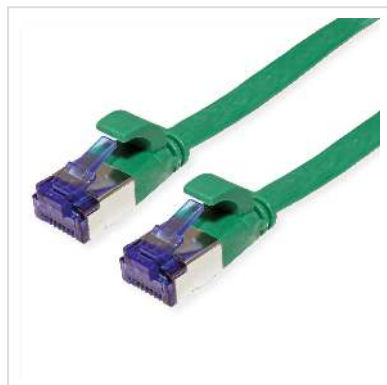

Cordon VALUE Cat.6A (Classe EA) F/UTP confectionné, plat, vert, 0,5 m

Numéro d'article	21.99.2140
Constructeur	VALUE
Référence constructeur	21.99.2140
EAN (pièce unique)	7630049623217

Cordon blindé confectionné extra-plat avec connecteurs RJ-45.

- Cordon plat adapté aux endroits étriqués.
- Cordon résistant grâce à la protection anti-pliage moulée.
- S'adapte à une utilisation comme cordon de brassage ou de liaison ou encore comme câble de raccordement.
- Assignation des connecteurs 1:1 selon la norme EIA / TIA 568, 8 fils.
- Structure: tresse de 8 fils, blindage total par feuille d'aluminium.
- Contacts dorés.

Caractéristiques techniques

Constructeur	VALUE
Groupe de produits	Câble Twisted Pair
Types de produits	Cordon F/UTP
Couleur	vert
Longueur	0.5 m
Type de protection	FTP

Qualité de transmission	Cat6A / Class EA
Impédance	100 Ohm
Nombre de fils	8
Type de fils	Tresse
Croisé	non
Câble ruban	oui
Couleur (douille)	vert
Câble LSOH	non
Type de connecteur face 1	RJ-45
Genre du connecteur face 1	Mâle
Type de connecteur face 2	RJ-45
Genre du connecteur face 2	Mâle
Connecteur type RJ45	Standard
Particularités techniques	Câble plat
Poids	14.8 g
Hauteur du colis	20 mm
Largeur du colis	30 mm
Profondeur du colis	30 mm
Poids du paquet	0.025 kg