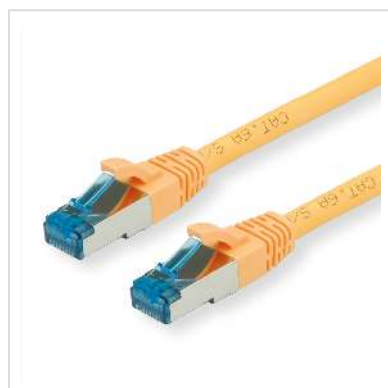

# Cordon VALUE Cat.6A (Classe EA) / 10 Gigabit S/FTP, LSOH, jaune, 5 m

<b>Numéro d'article</b>	21.99.1935
<b>Constructeur</b>	VALUE
<b>Référence constructeur</b>	21.99.1935
<b>EAN (pièce unique)</b>	7611990123001

**La solution de faible coût pour un câblage Cat. 6A avec des données de jusqu'à 10Gbit/s.**

- Cordon de raccordement doublement blindé (PiMF) avec connecteurs RJ-45 blindés
- Utilisation en tant que cordon de brassage ou câble de raccordement
- Cordon résistant avec manchon anti-plierage moulé
- Norme de câblage 1:1 selon EIA/TIA 568, 8 fils
- Structure: 8 fils, blindage par paire par feuille d'aluminium, blindage total par tresse
- Impédance: 100 Ohm
- Anti-halogène, résistant à la flamme, dégageant peu de fumée

**Nous recommandons pour un câblage Cat. 6a blindé structuré l'utilisation des composants suivants:**

25.16.8484 Embase pour Keystones. 25.16.8579 Module pour Keystones, double.

21.99.0881 VALUE câble d'installation solide S/FTP Cat. 6A UTP, 100m.

## Caractéristiques techniques

Constructeur	VALUE
Groupe de produits	Câble Twisted Pair
Types de produits	Câble S/FTP
Couleur	jaune
Longueur	5 m
Type de protection	SFTP
Qualité de transmission	Cat6A / Class EA
Nombre de fils	8
Type de fils	Tresse
Croisé	non
Couleur (douille)	jaune
Câble LSOH	oui
Type de connecteur face 1	RJ-45
Genre du connecteur face 1	Mâle
Type de connecteur face 2	RJ-45
Genre du connecteur face 2	Mâle
Connecteur type RJ45	Standard
Poids	152.7 g
Hauteur du colis	20 mm
Largeur du colis	200 mm
Profondeur du colis	200 mm
Poids du paquet	0.15 kg