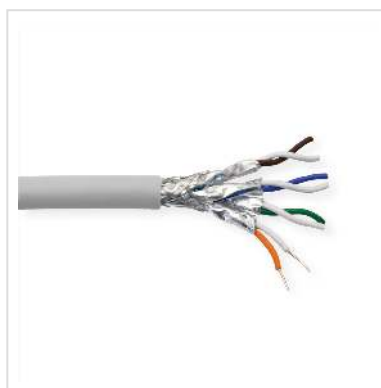

VALUE Câble Cat.8 (Classe I) S/FTP (PiMF-) rigide AWG22, LSOH, gris, 100 m

Numéro d'article	21.99.1800
Constructeur	VALUE
Référence constructeur	21.99.1800
EAN (pièce unique)	7630049627550

La catégorie 8, le standard dans le câblage Twisted-Pair des générations futures, permet une transmission des données jusqu'à 4 fois plus rapide sur les mêmes câbles, et soutient les applications 25GBASE-T- et 40GBASE-T sur de courtes distances (jusqu'à 30 mètres).

- Câble d'installation doublement blindé (PiMF)
- Catégorie 8.1, prévu pour les transmissions de 10 GBit à 40 GBit
- Impédance: 100 Ohm
- Couleur: gris
- Structure: 8 fils, cuivre, massif, blindage par paire par feuille d'aluminium, blindage total par tresse en cuivre étamé

Caractéristiques techniques

Constructeur	VALUE
Groupe de produits	Câble Twisted Pair
Types de produits	Câble d'installation
Couleur	gris
Longueur	100 m

Contenu	100 m
Type de protection	SFTP
Qualité de transmission	Cat8.1 / Class I
Impédance	100 Ohm
Nombre de fils	8
Diamètre des fils (AWG)	AWG 22
Type de fils	Fil solide
Couleur (câble)	gris
Ø externe du câble	8,4mm
Câble LSOH	oui
Matériel du manteau extérieur du câble	LSOH
Classe de protection d'incendie	Dca
Température de fonctionnement min.	-20 °C
Température de fonctionnement max.	75 °C
Poids	7363 g
Hauteur du colis	300 mm
Largeur du colis	250 mm
Profondeur du colis	300 mm
Poids du paquet	8 kg