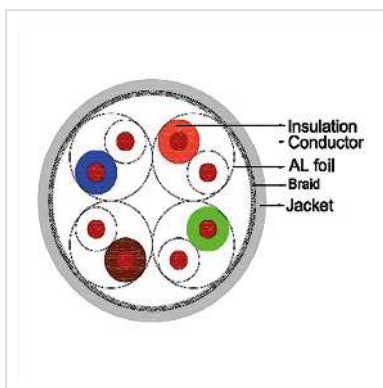

VALUE Câble Cat.8 (Classe I) S/FTP (PiMF-) rigide AWG22, LSOH, gris, 100 m

Numéro d'article	21.99.1800
Constructeur	VALUE
Référence constructeur	21.99.1800
EAN (pièce unique)	7630049627550

La catégorie 8, le standard dans le câblage Twisted-Pair des générations futures, permet une transmission des données jusqu'à 4 fois plus rapide sur les mêmes câbles, et soutient les applications 25GBASE-T- et 40GBASE-T sur de courtes distances (jusqu'à 30 mètres).

- Câble d'installation doublement blindé (PiMF)
- Catégorie 8.1, prévu pour les transmissions de 10 GBit à 40 GBit
- Impédance: 100 Ohm
- Couleur: gris
- Structure: 8 fils, cuivre, massif, blindage par paire par feuille d'aluminium, blindage total par tresse en cuivre étamé

Caractéristiques techniques

Constructeur	VALUE
Groupe de produits	Câble Twisted Pair
Types de produits	Câble d'installation
Couleur	gris
Longueur	100 m

Contenu	100 m
Type de protection	SFTP
Qualité de transmission	Cat8.1 / Class I
Impédance	100 Ohm
Nombre de fils	8
Diamètre des fils (AWG)	AWG 22
Type de fils	Fil solide
Couleur (câble)	gris
Ø externe du câble	8,4mm
Câble LSOH	oui
Matériel du manteau extérieur du câble	LSOH
Classe de protection d'incendie	Dca
Température de fonctionnement min.	-20 °C
Température de fonctionnement max.	75 °C
Poids	7363 g
Hauteur du colis	300 mm
Largeur du colis	250 mm
Profondeur du colis	300 mm
Poids du paquet	8 kg