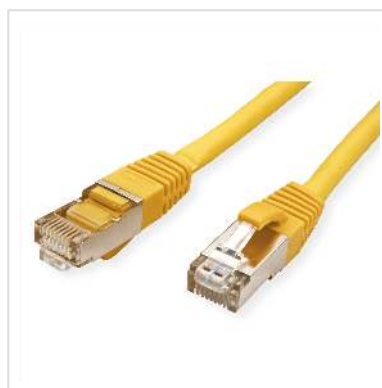

Cordon VALUE Cat.6 (Classe E) S/FTP LSOH, jaune, 1,5 m

Numéro d'article	21.99.0713
Constructeur	VALUE
Référence constructeur	21.99.0713
EAN (pièce unique)	7611990113675

Cordon de raccordement doublement blindé (PiMF) avec connecteurs RJ45 blindés.
Utilisation en tant que cordon de brassage ou câble de raccordement.
Cordon résistant avec manchon anti-pliage moulé.
Norme de câblage 1:1 selon EIA/TIA 568, 8 fils.
Structure: 8 fils, blindage par paire par feuille d'aluminium, blindage total par tresse.
Impédance: 100 Ohm.
Anti-halogène, résistant au feu, sans fumée.

Nous conseillons pour la réalisation d'un câblage structuré l'utilisation des éléments suivants: 21.15.1889 ROLINE Câble solide S/FTP LSOH Cat. 6 / Classe E.
25.99.8392/25.99.8492 VALUE Boîtier / Embase de raccordement Cat. 6 / Classe E.
26.99.0353/26.99.0354 VALUE Panneau de brassage 19" Cat. 6 / Classe E noir / gris.
21.99.0705 VALUE Cordon S/FTP LSOH Cat. 6.

Caractéristiques techniques

Constructeur	VALUE
Groupe de produits	Câble Twisted Pair
Types de produits	Câble S/FTP

Couleur	jaune
Longueur	1.5 m
Type de protection	SFTP
Qualité de transmission	Cat6 / Class E
Impédance	100 Ohm
Nombre de fils	8
Type de fils	Tresse
Croisé	non
Couleur (douille)	jaune
Câble LSOH	oui
Type de connecteur face 1	RJ-45
Genre du connecteur face 1	Mâle
Type de connecteur face 2	RJ-45
Genre du connecteur face 2	Mâle
Connecteur type RJ45	Standard
Poids	52.8 g
Hauteur du colis	20 mm
Largeur du colis	140 mm
Profondeur du colis	140 mm
Poids du paquet	0.052 kg