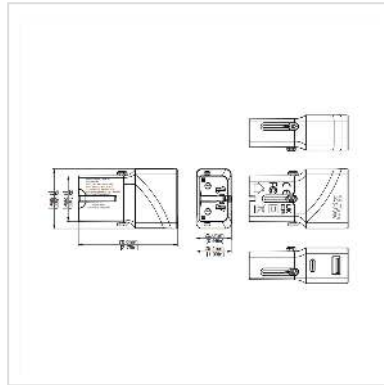

# ROLINE Chargeur de voyage USB avec prise UK/US/Euro, 2 ports, 1x QC3.0 A + 1x C (PD), 25W

<b>Numéro d'article</b>	19.99.1113
<b>Constructeur</b>	VALUE
<b>Référence constructeur</b>	19.99.1113
<b>EAN (pièce unique)</b>	7630049641020

- Pour recharger ou alimenter des appareils via leur port USB
- Convient par exemple aux smartphones/tablettes, aux SSD/HDD externes ou à d'autres appareils
- Facile à utiliser à la maison ou en déplacement
- Prend en charge la recharge rapide Quick Charge QC3.0 / Type C (PD) Power Delivery
- Grâce à de simples curseurs, la prise d'alimentation peut être réglée au choix sur une fiche plate européenne, britannique ou américaine
- Tension d'entrée : 100 - 240 V CA, 50 - 60 Hz, la tension et la fréquence d'alimentation sont détectées automatiquement
- Tension de sortie Type C  
3,3-11 V 2,25 A (PPS)  
5 V 3 A, 9 V 2,77 A, 12 V 2,08 A (max. 25 W)
- Tension de sortie type A (QC3.0) : 5 V 3 A, 9 V 2,22 A, 12 V 1,67 A (max. 20 W)
- Puissance de sortie : max. 25 W au total sur les deux ports en cas de chargement simultané
- Dimensions : 70,0 x 42,0 x 25,4 mm

## Caractéristiques techniques

Constructeur	VALUE
Groupe de produits	Transformateur
Types de produits	Chargeur USB
Couleur	blanc
Entrée	100-240 VAC
Sortie	QC3.0: 5V 3A, 9V 2.22A, 12V 1.67A (20W) ; PD: 5V 3A, 9V 2.77A, 12V 2.08A (25W)
Puissance	25 W
Dimensions (HxLxP)	25.4 x 42 x 70 mm
Raccordement d'entrée	Prise Euro / UK / US
Sortie-connecteurs	1x USB type A femelle, 1x type C femelle
Technologie de chargement supportée	Quick Charge 3.0 Livraison de puissance
Raccordement au réseau	Fiche européenne, Type-C
Hauteur	25.4 mm
Largeur	42 mm
Profondeur	70 mm
Poids	64 g
Hauteur du colis	20 mm
Largeur du colis	50 mm
Profondeur du colis	50 mm
Poids du paquet	0.05 kg