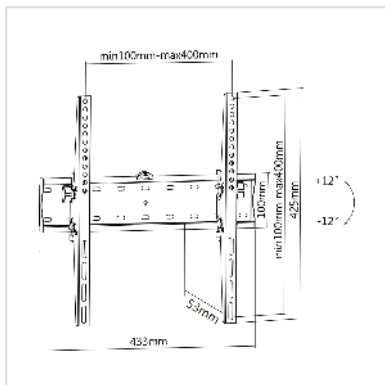

VALUE support mural TV, distance murale 27mm, capacité de charge 40kg, inclinable

Numéro d'article	17.99.1219
Constructeur	VALUE
Référence constructeur	17.99.1219
EAN (pièce unique)	7630049616233

Support mural TV stable et inclinable avec une distance murale de seulement 27 mm - la capacité de charge est de 40 kg et le support supporte le format VESA 400x400 maximum.

- Pour écrans de 32" à 55" (max. VESA 400x400)
- Capacité de charge jusqu'à 40 kg
- Suspension inclinable de +12° à -12°
- Très petite distance au mur de 27mm
- Protection contre le desserrage involontaire des crochets de montage
- Niveau à bulle intégré

Caractéristiques techniques

Constructeur	VALUE
Groupe de produits	Bras pour écrans LCD
Types de produits	Support pour écran
Couleur	noir
Portance	40 kg
Fixation	murale
Possibilité de réglage	Jauge à ressort réglable
Inclinable	oui

Rotatif	non
Distance au mur	2.7 cm
Nombre de moniteurs	1
Max. Diagonale de l'écran (cm)	139 cm
Max. Diagonale de l'écran (pouces)	55 pouces
Min. Diagonale de l'écran (cm)	81 cm
Min. Diagonale de l'écran (pouces)	32 pouces
VESA 200 x 200 mm	oui
VESA 300 x 300 mm	oui
VESA 400 x 200 mm	oui
VESA 400 x 400 mm	oui
Groupe de matériaux	métal
Particularités techniques	inclinaison
Poids	1482.2 g
Hauteur du colis	100 mm
Largeur du colis	60 mm
Profondeur du colis	450 mm
Poids du paquet	1.6 kg