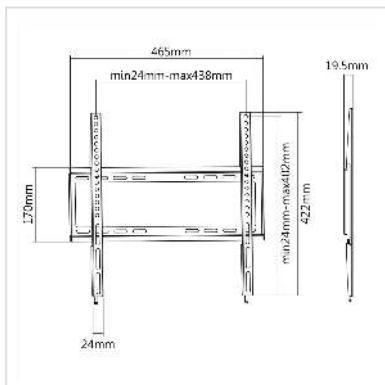

VALUE Support mural pour écrans LCD, extra plat

Numéro d'article 17.99.1202
Constructeur VALUE
Référence constructeur 17.99.1202
EAN (pièce unique) 7611990150878

Montage mural avec suspension fixe pour écrans avec un encombrement minimum

- Pour écrans de diagonale de 81 à 139 cm (max. VESA 400x400)
- Charge maximale: 35 kg
- Fixation sécurisée
- Très mince écartement au mur: 19 mm
- Sécurité empêchant un démontage impromptu
- Montage flexible - les écrans les plus courants peuvent être montés, malgré des points de fixation d'écartements différents

Caractéristiques techniques

Constructeur	VALUE
Groupe de produits	Bras pour écrans LCD
Types de produits	Support pour écran
Couleur	noir
Portance	35 kg
Fixation	murale
Rotatif	non
Nombre de moniteurs	1
Max. Diagonale de l'écran (cm)	139 cm

Max. Diagonale de l'écran (pouces)	55 pouces
Min. Diagonale de l'écran (cm)	81 cm
Min. Diagonale de l'écran (pouces)	32 pouces
VESA 200 x 200 mm	oui
VESA 300 x 300 mm	oui
VESA 400 x 200 mm	oui
VESA 400 x 400 mm	oui
Groupe de matériaux	métal
Poids	886.4 g
Hauteur du colis	25 mm
Largeur du colis	180 mm
Profondeur du colis	475 mm
Poids du paquet	1.066 kg