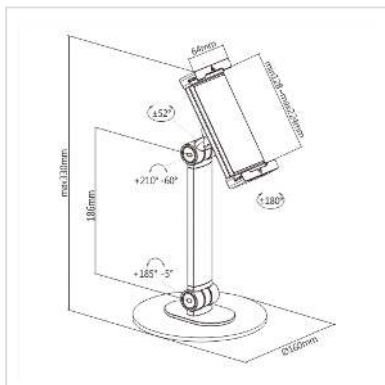

VALUE Support universel pour tablette

Numéro d'article 17.99.1193
Constructeur VALUE
Référence constructeur 17.99.1193
EAN (pièce unique) 7630049627765

Le design fin et stylé offre une apparence élégante. Le support réglable permet de fixer des tablettes de 4,7" à 12,9". Le grand socle solide maintient en place en toute sécurité des tablettes pesant jusqu'à 1 kg.

- Design fin et stylé pour une apparence élégante
- Convient aux tablettes de 4,7" à 12,9"
- Grand socle solide supportant des tablettes pesant jusqu'à 1 kg
- Les patins en caoutchouc souple maintiennent votre appareil en toute sécurité sans le rayer ou l'endommager
- L'articulation sphérique intégrée permet de tourner, d'incliner et de pivoter dans toutes les directions
- Angle réglable pour des positions de visualisation optimales
- Couleur : noir mat
- Dimensions : 160 x 160 x 330 mm (6,3" x 6,3" x 13")
- Convient aux tailles d'écran : 4,7" à 12,9".
- Capacité de charge : 1 kg
- Plage d'inclinaison : +210° à -60°
- Plage de pivotement : +52° à -52°.
- Rotation de l'écran : +180° à -180°
- Largeur de support réglable : 128 à 224 mm (5" à 8,8")

Caractéristiques techniques

Constructeur	VALUE
Groupe de produits	Support pour tablette

Types de produits	Accessoires pour iPad, E-book, tablette
-------------------	---

Couleur	noir
---------	------

Poids	300 g
-------	-------

Hauteur du colis	50 mm
------------------	-------

Largeur du colis	250 mm
------------------	--------

Profondeur du colis	180 mm
---------------------	--------

Poids du paquet	1.02 kg
-----------------	---------