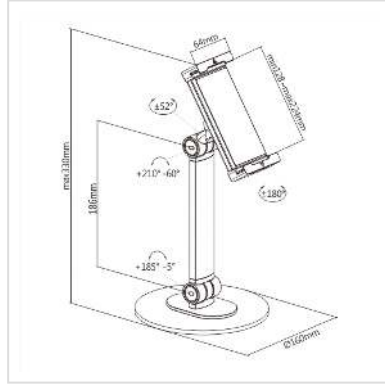

VALUE Support universel pour tablette

Numéro d'article	17.99.1193
Constructeur	VALUE
Référence constructeur	17.99.1193
EAN (pièce unique)	7630049627765

Le design fin et stylé offre une apparence élégante. Le support réglable permet de fixer des tablettes de 4,7" à 12,9". Le grand socle solide maintient en place en toute sécurité des tablettes pesant jusqu'à 1 kg.

- Design fin et stylé pour une apparence élégante
- Convient aux tablettes de 4,7" à 12,9"
- Grand socle solide supportant des tablettes pesant jusqu'à 1 kg
- Les patins en caoutchouc souple maintiennent votre appareil en toute sécurité sans le rayer ou l'endommager
- L'articulation sphérique intégrée permet de tourner, d'incliner et de pivoter dans toutes les directions
- Angle réglable pour des positions de visualisation optimales
- Couleur : noir mat
- Dimensions : 160 x 160 x 330 mm (6,3" x 6,3" x 13")
- Convient aux tailles d'écran : 4,7" à 12,9".
- Capacité de charge : 1 kg
- Plage d'inclinaison : +210° à -60°
- Plage de pivotement : +52° à -52°.
- Rotation de l'écran : +180° à -180°
- Largeur de support réglable : 128 à 224 mm (5" à 8,8")

Caractéristiques techniques

Constructeur	VALUE
Groupe de produits	Support pour tablette

Types de produits	Accessoires pour iPad, E-book, tablette
-------------------	---

Couleur	noir
---------	------

Poids	300 g
-------	-------

Hauteur du colis	50 mm
------------------	-------

Largeur du colis	250 mm
------------------	--------

Profondeur du colis	180 mm
---------------------	--------

Poids du paquet	1.02 kg
-----------------	---------