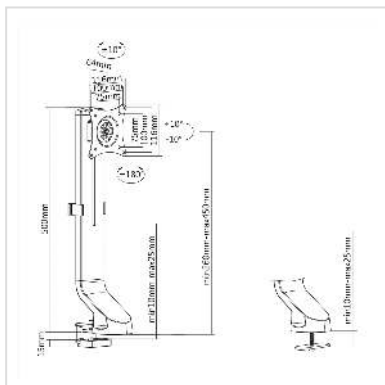

VALUE Fixation LCD de peu de place

Numéro d'article 17.99.1179
Constructeur VALUE
Référence constructeur 17.99.1179
EAN (pièce unique) 7630049610491

Bras pour la mise en place d'un écran sur le bureau en utilisant le moins de place possible !

- Bras pour écran simple pour station de travail assis-debout
- Un design élégant qui s'intègre dans divers designs d'intérieur modernes.
- Boutons faciles à saisir pour une inclinaison et un verrouillage rapides.
- Gestion des câbles
- Offre une plage de réglage en hauteur supplémentaire pour les postes de travail assis-debout à surface plane.
- Possibilités de montage : fixation par pince de bureau
- Pour la fixation d'écrans à VESA 75 et VESA 100
- Capacité de charge maximale : 8 kg

Caractéristiques techniques

Constructeur	VALUE
Groupe de produits	Bras pour écrans LCD
Types de produits	Bras pour écrans, montage sur bureau
Couleur	noir
Portance	8 kg
Nombre de points de pivot	1

Longueur maximale du bras	64 mm
Possibilité de réglage	Jauge à ressort réglable
Nombre de moniteurs	1
VESA 75 x 75 mm	oui
VESA 100 x 100 mm	oui
Groupe de matériaux	métal
Poids	2049.5 g
Hauteur du colis	100 mm
Largeur du colis	140 mm
Profondeur du colis	410 mm
Poids du paquet	2.4 kg