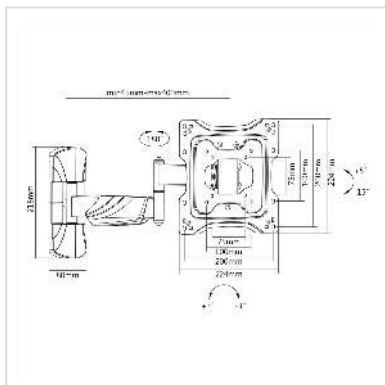

VALUE Bras pour écran LCD, montage mural, 5 pivots

Numéro d'article	17.99.1148
Constructeur	VALUE
Référence constructeur	17.99.1148
EAN (pièce unique)	7611990160600

- Le bras pour écran LCD pivotant permet de positionner de façon optimale votre écran
- A fixer au mur
- Prévu pour écrans avec fixation VESA 75 (75x75mm) et VESA 100 (100x100mm) VESA 200 (200x200mm) et VESA 200x100
- Les câbles sont fixés par des clips compris dans la livraison

Caractéristiques techniques

Constructeur	VALUE
Groupe de produits	Bras pour écrans LCD
Types de produits	Bras pour écran, montage mural
Couleur	blanc
Comprend	bras, visserie, clé 4 mm, mise en oeuvre, clips de câbles
Portance	25 kg
Nombre de points de pivot	5
Fixation	murale
Longueur maximale du bras	400 mm
Possibilité de réglage	Jauge à ressort réglable
Nombre de moniteurs	1

VESA 75 x 75 mm	oui
VESA 100 x 100 mm	oui
VESA 200 x 100 mm	oui
VESA 200 x 200 mm	oui
Groupe de matériaux	métal
Poids	2272.4 g
Hauteur du colis	60 mm
Largeur du colis	330 mm
Profondeur du colis	270 mm
Poids du paquet	2.3 kg