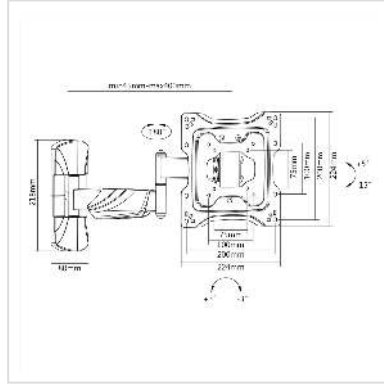

VALUE Bras pour écran LCD, montage mural, 5 pivots

Numéro d'article	17.99.1143
Constructeur	VALUE
Référence constructeur	17.99.1143
EAN (pièce unique)	7611990150113

- Le bras pour écran LCD pivotant permet de positionner de façon optimale votre écran
- A fixer au mur
- Prévu pour écrans avec fixation VESA 75 (75x75mm) et VESA 100 (100x100mm) VESA 200 (200x200mm) et VESA 200x100
- Les câbles sont fixés par des clips compris dans la livraison

Caractéristiques techniques

Constructeur	VALUE
Groupe de produits	Bras pour écrans LCD
Types de produits	Bras pour écran, montage mural
Couleur	noir
Comprend	bras, visserie, clé 6mm, mise en oeuvre, clips de câbles
Portance	25 kg
Nombre de points de pivot	5
Fixation	murale
Longueur maximale du bras	400 mm
Possibilité de réglage	Jauge à ressort réglable
Nombre de moniteurs	1

VESA 75 x 75 mm	oui
VESA 100 x 100 mm	oui
VESA 200 x 100 mm	oui
VESA 200 x 200 mm	oui
Groupe de matériaux	métal
Poids	2266.6 g
Hauteur du colis	55 mm
Largeur du colis	270 mm
Profondeur du colis	330 mm
Poids du paquet	2.68 kg