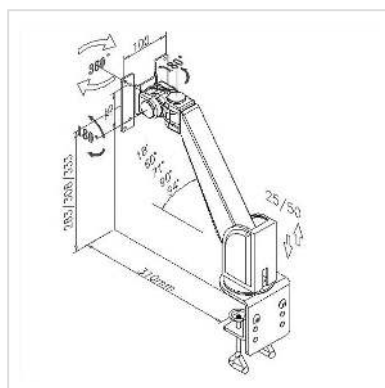

VALUE Bras LCD standard, fixation murale ou sur table

Numéro d'article	17.99.1123
Constructeur	VALUE
Référence constructeur	17.99.1123
EAN (pièce unique)	7611990185726

- Le bras pour écran LCD standard peut être fixé et réglé dans un champ de vision optimal pour l'utilisateur
- L'ajustement de l'écran peut être effectué en très peu de mouvements
- Pour un montage mural ou sur table
- Prévu pour écrans avec fixations VESA 75 (75 x 75mm) et VESA 100 (100 x 100mm)

Caractéristiques techniques

Constructeur	VALUE
Groupe de produits	Bras pour écrans LCD
Types de produits	Bras écran, montage mural ou sur bureau
Couleur	gris
Portance	10 kg
Nombre de points de pivot	5
Fixation	montage mural ou sur table
Longueur maximale du bras	250 mm
Possibilité de réglage	Jauge à ressort réglable
Nombre de moniteurs	1

VESA 75 x 75 mm	oui
VESA 100 x 100 mm	oui
Groupe de matériaux	métal
Particularités techniques	Passe-câbles dans le bras
Poids	3805 g
Hauteur du colis	190 mm
Largeur du colis	140 mm
Profondeur du colis	560 mm
Poids du paquet	4.327 kg