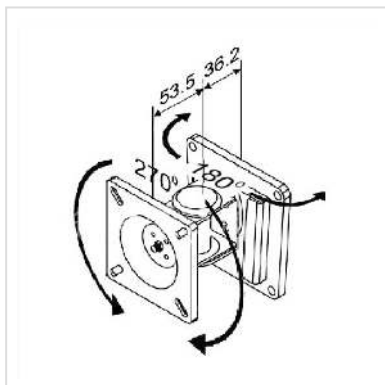

VALUE Fixation LCD, montage mural, 1 pivot, noir

Numéro d'article	17.99.1120
Constructeur	VALUE
Référence constructeur	17.99.1120
EAN (pièce unique)	7611990191369

- Montage solide et peu encombrant sur les murs pour écrans LCD
- Prévu pour écrans avec fixations VESA 75 (75 x 75mm) et 100 (100x100mm)

Caractéristiques techniques

Constructeur	VALUE
Groupe de produits	Bras pour écrans LCD
Types de produits	Bras pour écran, montage mural
Couleur	noir
Portance	8 kg
Nombre de points de pivot	1
Fixation	montage mural
Longueur maximale du bras	60 mm
Possibilité de réglage	Jauge à ressort réglable
Nombre de moniteurs	1
VESA 75 x 75 mm	oui
VESA 100 x 100 mm	oui
Groupe de matériaux	métal

Poids	658.9 g
Hauteur du colis	120 mm
Largeur du colis	100 mm
Profondeur du colis	120 mm
Poids du paquet	0.5 kg