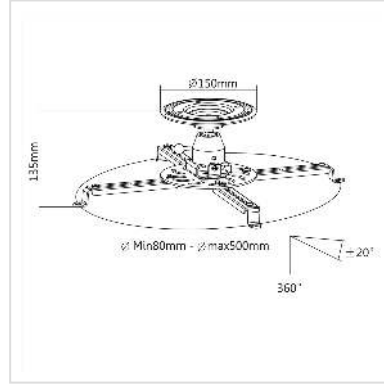

VALUE Support projecteur plafond, petite taille

| | |
|-------------------------------|---------------|
| Numéro d'article | 17.99.1100 |
| Constructeur | VALUE |
| Référence constructeur | 17.99.1100 |
| EAN (pièce unique) | 7611990149841 |

Support projecteur à fixer au plafond

- Grande qualité, métal massif
- Très simple à monter et à orienter
- Compatible avec tous les projecteurs
- Flexible - pivotable et inclinable
- Comprend: Support avec matériel de montage

Caractéristiques techniques

| | |
|---------------------------|-----------------------------|
| Constructeur | VALUE |
| Groupe de produits | Bras pour écrans LCD |
| Types de produits | Support, montage au plafond |
| Couleur | blanc |
| Portance | 25 kg |
| Rotatif | oui |
| Distance au mur | 135 mm |
| Groupe de matériaux | métal |
| Particularités techniques | Distance au plafond: 135 mm |
| Poids | 1736.6 g |
| Hauteur du colis | 150 mm |

| | |
|---------------------|---------|
| Largeur du colis | 170 mm |
| Profondeur du colis | 170 mm |
| Poids du paquet | 1.64 kg |