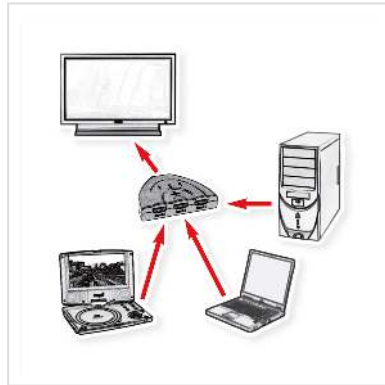

VALUE Switch HDMI, 3 PCs - 1 écran

Numéro d'article 14.99.3565
Constructeur VALUE
Référence constructeur 14.99.3565
EAN (pièce unique) 7611990190515

- Reproduit le contenu de l'écran de 3 PCs sur un seul écran ou projecteur
- Exemple d'utilisation: les participants à une réunion doivent à tour de rôle rendre visible sur grand écran le contenu de leur portable. Grâce au sélecteur vidéo, il n'y a plus de perte de temps et plus besoin de faire des branchements et débranchements successifs nuisibles aux câbles et connecteurs
- La commutation entre les PCs s'effectue par interrupteur sur le sélecteur
- Installation aisée: pas de software, seuls les câbles sont à brancher
- Résolution: jusqu'à 480p, 720p, 1080i
- Comprend: Switch HDMI

Caractéristiques techniques

Constructeur	VALUE
Groupe de produits	Splitter et Sélecteur
Types de produits	Switch vidéo HDMI
Couleur	noir
Interface	HDMI
Entrées	3
Sorties	1

Entrées Vidéo	4x HDMI A femelle
Sortie Vidéo	1x HDMI A femelle
Résolution maximale (nom.)	jusqu'à 1080i - 1080p
Particularités techniques	Commutation par bouton
Poids	90.2 g
Hauteur du colis	60 mm
Largeur du colis	140 mm
Profondeur du colis	240 mm
Poids du paquet	0.18 kg