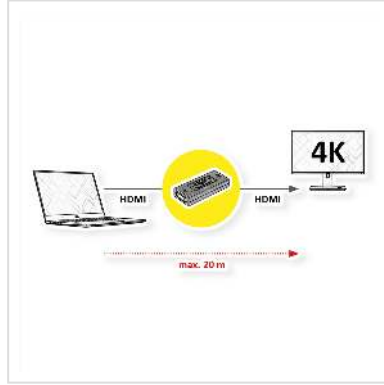

VALUE Prolongateur 4K HDMI, 20 m

Numéro d'article 14.99.3459
Constructeur VALUE
Référence constructeur 14.99.3459
EAN (pièce unique) 7630049610842

2160p
UHD-1

4K

3D
capable

Permet d'étendre la portée de transmission de votre connexion HDMI jusqu'à 20m au total (max. 15m d'entrée + 5m de sortie). Supporte une résolution maximale de 3840x2160 @60Hz !

Ce répéteur HDMI 4k régénère le signal HDMI entrant en le décodant et en le réencodant à un nouveau signal HDMI standard, de sorte qu'il peut étendre la portée de transmission sans dégradation. Jusqu'à 20 mètres de distance de transmission au total, mais au maximum. 15m à l'entrée et 5m à la sortie.

- Prend en charge la 3D et les résolutions jusqu'à 3840x2160 @60Hz.
- Conforme à la norme HDCP
- Dimensions (LxHxP): 21x7x51 mm

Caractéristiques techniques

| | |
|--------------------|--------------------|
| Constructeur | VALUE |
| Groupe de produits | Prolongateur Video |
| Types de produits | Prolongateur HDMI |
| Couleur | noir |
| Interface | HDMI |

| | |
|----------------------------|-------------------------------|
| Entrées | 1 |
| Sorties | 1 |
| Distance maximale | 20 m |
| Largeur de bande maximale | 340 MHz |
| Résolution maximale (nom.) | 2160P @60Hz |
| Résolution maximale | 3840 x 2160 @60Hz (4K, UHD-1) |
| Hauteur | 7 mm |
| Largeur | 21 mm |
| Profondeur | 51 mm |
| Poids | 10.5 g |
| Hauteur du colis | 10 mm |
| Largeur du colis | 60 mm |
| Profondeur du colis | 30 mm |
| Poids du paquet | 0.025 kg |