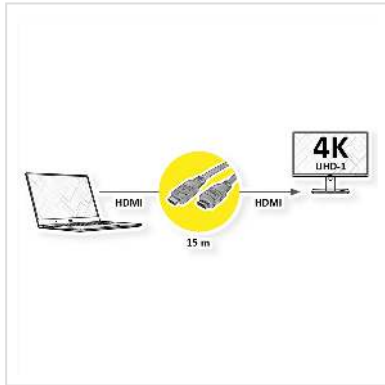

VALUE Câble UHD HDMI 4K avec repeater, 15 m

Numéro d'article	14.99.3452
Constructeur	VALUE
Référence constructeur	14.99.3452
EAN (pièce unique)	7611990153909

Ce câble vous permet d'atteindre des résolutions de 4K UHD (3840x2160) @60Hz sur une distance de 10m ! Il est compatible 3D et transmet également le son.

- Distance entre le PC et l'écran: 10 mètres
- Solution Hardware, pas de logiciel
- Répéteur de signal intégré dans le connecteur
- Ne nécessite pas d'alimentation externe
- La forme du Répéteur permet le passage dans les canaux de câbles
- Remarque: le câble ne peut être branché que dans un sens: le connecteur "HDMI" se connecte côté source, le connecteur "TV" est relié au périphérique.

Caractéristiques techniques

Constructeur	VALUE
Groupe de produits	Câble
Types de produits	Câble HDMI Ultra HD avec Ethernet
Couleur	noir
Longueur	15 m
Qualité de transmission	HDMI Ultra High Speed (HDMI 2.0)

Résolution maximale	3840 x 2160 @60Hz (4K, UHD-1)
Type de connecteur face 1	HDMI Type A
Genre du connecteur face 1	Mâle
Type de connecteur face 2	HDMI Type A
Genre du connecteur face 2	Mâle
Domaine d'emploi	externe
Blindage du câble	blindé
Particularités techniques	Repeater intégré, adapté aux passe-câbles
Poids	1143.7 g
Hauteur du colis	50 mm
Largeur du colis	220 mm
Profondeur du colis	240 mm
Poids du paquet	1.112 kg