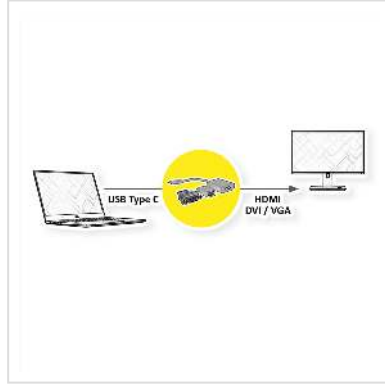

# VALUE Adaptateur type C - VGA/HDMI/DVI

<b>Numéro d'article</b>	12.99.3229
<b>Constructeur</b>	VALUE
<b>Référence constructeur</b>	12.99.3229
<b>EAN (pièce unique)</b>	7611990158584

**Raccordez votre MacBook, Ultrabook, Notebook/portable ou PC à prise USB type C à tout périphérique d'affichage à connectique VGA, DP ou HDMI !**

- Câble adaptateur USB 3.1 de type C à VGA/HDMI/DP
- Reliez à votre MacBook à connectique USB-C tout écran ou projecteur VGA/HDMI/DP
- Cet adaptateur permet d'afficher le contenu de l'écran en mode miroir ou étendu
- Design compact
- Ne nécessite aucun adaptateur secteur
- Raccordements: VGA/HDMI/DP femelle et Type C mâle
- Longueur de câble: environ 10 cm
- Résolution maximale: 3840x2160 @60Hz

## Caractéristiques techniques

Constructeur	VALUE
Groupe de produits	Adaptateur, Termineur, Convertisseur
Types de produits	Adaptateurs graphiques USB
Couleur	noir
Longueur	0.1 m
Résolution maximale	3840 x 2160 @60Hz (4K, UHD-1)
Raccordement face 1 (PC)	Type C mâle

Raccordement face 2 (Périphérie)	VGA/HDMI/DVI femelle
Type de connecteur face 1	USB Type C (USB-C)
Genre du connecteur face 1	Mâle
Type de connecteur face 2	HD D-Sub 15 pôles (HD-15), VGA HDMI Type A DVI-I 24+5
Genre du connecteur face 2	Femelle
Domaine d'emploi	externe
Poids	25.4 g
Hauteur du colis	20 mm
Largeur du colis	170 mm
Profondeur du colis	200 mm
Poids du paquet	0.11 kg