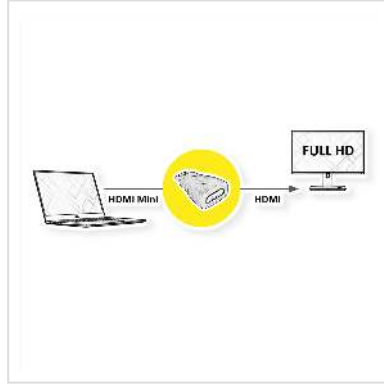

VALUE Adaptateur HDMI, HDMI F - HDMI Mini M

Numéro d'article	12.99.3152
Constructeur	VALUE
Référence constructeur	12.99.3152
EAN (pièce unique)	7611990116287

Vous avez un câble HDMI et des composants équipés d'une prise Mini-HDMI?
Pas besoin d'acheter un nouveau câble!
Cet adaptateur est la solution facile et peu coûteuse!

Caractéristiques techniques

Constructeur	VALUE
Groupe de produits	Adaptateur, Termineur, Convertisseur
Types de produits	Adaptateur HDMI-HDMI Mini
Couleur	noir
Résolution maximale	1920 x 1080 / 1920 x 1200 @60Hz (2K, Full HD)
Raccordement face 1 (PC)	HDMI Mini mâle
Raccordement face 2 (Périphérie)	HDMI femelle
Type de connecteur face 1	HDMI Type C (Mini)

Genre du connecteur face 1	Mâle
Type de connecteur face 2	HDMI Type A
Genre du connecteur face 2	Femelle
Actif / Passif	passif
Domaine d'emploi	externe
Poids	8.1 g
Hauteur du colis	12 mm
Largeur du colis	40 mm
Profondeur du colis	50 mm
Poids du paquet	0.01 kg