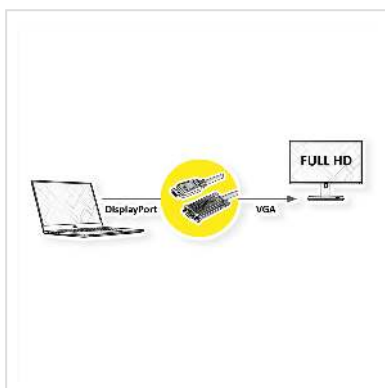

VALUE Câble DisplayPort-VGA, DP M - VGA M, noir, 5 m

Numéro d'article	11.99.5804
Constructeur	VALUE
Référence constructeur	11.99.5804
EAN (pièce unique)	7630049616325

Câble de DisplayPort vers VGA pour connecter une carte graphique avec DP à un moniteur avec connecteur VGA - avec une résolution allant jusqu'à 1920x1080 / 1920x1200 @60Hz!

- Pour connecter une carte graphique avec connecteur DisplayPort à un moniteur VGA
- Supporte des résolutions maximales allant jusqu'à 1920x1080 @60Hz
- Les mécanismes de verrouillage de DP et VGA empêchent les fiches de glisser hors de la source/affichage et sécurisent la connexion.
- Connecteurs: DisplayPort mâle et VGA mâle et VGA mâle

- Remarque: Le câble DisplayPort-VGA ne fonctionne que dans un seul sens: le connecteur DisplayPort doit être connecté au périphérique source (par ex. carte graphique)

Caractéristiques techniques

Constructeur	VALUE
Groupe de produits	Câble vidéo
Types de produits	Adaptateur DisplayPort-VGA
Couleur	noir

Longueur	5 m
Résolution maximale	1920 x 1080 / 1920 x 1200 @60Hz (2K, Full HD)
Type de connecteur face 1	DisplayPort
Genre du connecteur face 1	Mâle
Type de connecteur face 2	HD D-Sub 15 pôles (HD-15), VGA
Genre du connecteur face 2	Mâle
Domaine d'emploi	externe
Vis à main	oui
Poids	297.3 g
Hauteur du colis	50 mm
Largeur du colis	180 mm
Profondeur du colis	180 mm
Poids du paquet	0.35 kg