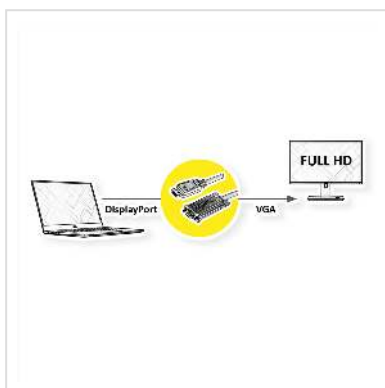

VALUE Câble DisplayPort-VGA, DP M - VGA M, noir, 3 m

| | |
|------------------------|---------------|
| Numéro d'article | 11.99.5803 |
| Constructeur | VALUE |
| Référence constructeur | 11.99.5803 |
| EAN (pièce unique) | 7630049616318 |

Câble de DisplayPort vers VGA pour connecter une carte graphique avec DP à un moniteur avec connecteur VGA - avec une résolution allant jusqu'à 1920x1080 / 1920x1200 @60Hz!

- Pour connecter une carte graphique avec connecteur DisplayPort à un moniteur VGA
- Supporte des résolutions maximales allant jusqu'à 1920x1080 @60Hz
- Les mécanismes de verrouillage de DP et VGA empêchent les fiches de glisser hors de la source/affichage et sécurisent la connexion.
- Connecteurs: DisplayPort mâle et VGA mâle et VGA mâle

- Remarque: Le câble DisplayPort-VGA ne fonctionne que dans un seul sens: le connecteur DisplayPort doit être connecté au périphérique source (par ex. carte graphique)

Caractéristiques techniques

| | |
|--------------------|----------------------------|
| Constructeur | VALUE |
| Groupe de produits | Câble vidéo |
| Types de produits | Adaptateur DisplayPort-VGA |
| Couleur | noir |

| | |
|----------------------------|---|
| Longueur | 3 m |
| Résolution maximale | 1920 x 1080 / 1920 x 1200 @60Hz (2K, Full HD) |
| Type de connecteur face 1 | DisplayPort |
| Genre du connecteur face 1 | Mâle |
| Type de connecteur face 2 | HD D-Sub 15 pôles (HD-15), VGA |
| Genre du connecteur face 2 | Mâle |
| Domaine d'emploi | externe |
| Vis à main | oui |
| Poids | 188.2 g |
| Hauteur du colis | 40 mm |
| Largeur du colis | 170 mm |
| Profondeur du colis | 190 mm |
| Poids du paquet | 0.24 kg |