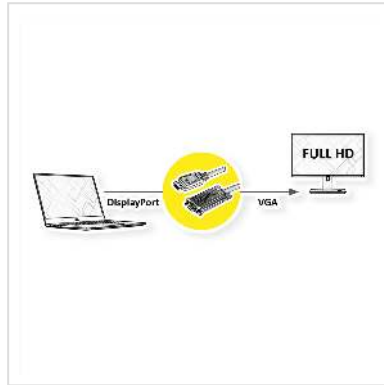

# VALUE Câble DisplayPort-VGA, DP M - VGA M, noir, 2 m

Numéro d'article	11.99.5802
Constructeur	VALUE
Référence constructeur	11.99.5802
EAN (pièce unique)	7630049616301

**Câble de DisplayPort vers VGA pour connecter une carte graphique avec DP à un moniteur avec connecteur VGA - avec une résolution allant jusqu'à 1920x1080 / 1920x1200 @60Hz!**

- Pour connecter une carte graphique avec connecteur DisplayPort à un moniteur VGA
- Supporte des résolutions maximales allant jusqu'à 1920x1080 @60Hz
- Les mécanismes de verrouillage de DP et VGA empêchent les fiches de glisser hors de la source/affichage et sécurisent la connexion.
- Connecteurs: DisplayPort mâle et VGA mâle et VGA mâle
  
- Remarque: Le câble DisplayPort-VGA ne fonctionne que dans un seul sens: le connecteur DisplayPort doit être connecté au périphérique source (par ex. carte graphique)

## Caractéristiques techniques

Constructeur	VALUE
Groupe de produits	Câble vidéo
Types de produits	Adaptateur DisplayPort-VGA
Couleur	noir

Longueur	2 m
Résolution maximale	1920 x 1080 / 1920 x 1200 @60Hz (2K, Full HD)
Type de connecteur face 1	DisplayPort
Genre du connecteur face 1	Mâle
Type de connecteur face 2	HD D-Sub 15 pôles (HD-15), VGA
Genre du connecteur face 2	Mâle
Domaine d'emploi	externe
Vis à main	oui
Poids	141.1 g
Hauteur du colis	40 mm
Largeur du colis	170 mm
Profondeur du colis	190 mm
Poids du paquet	0.19 kg