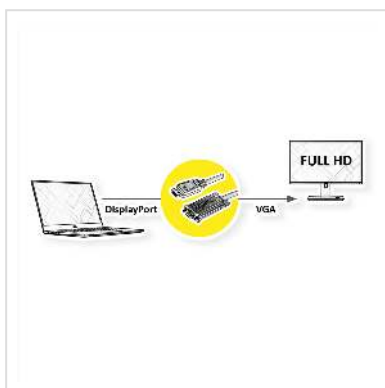

# VALUE Câble DisplayPort-VGA, DP M - VGA M, noir, 1,5 m

Numéro d'article	11.99.5801
Constructeur	VALUE
Référence constructeur	11.99.5801
EAN (pièce unique)	7630049616295

**Câble DisplayPort vers VGA pour connecter une carte graphique DP à un écran VGA - avec une résolution allant jusqu'à 1920x1080 / 1920x1200 @60Hz !**

- Pour connecter une carte graphique avec connecteur DisplayPort à un moniteur VGA
  - Supporte des résolutions maximales allant jusqu'à 1920x1080 @60Hz
  - Les mécanismes de verrouillage de DP et VGA empêchent les fiches de glisser hors de la source/affichage et sécurisent la connexion.
  - Connecteurs: DisplayPort mâle et VGA mâle et VGA mâle
- Remarque: Le câble DisplayPort-VGA ne fonctionne que dans un seul sens: le connecteur DisplayPort doit être connecté au périphérique source (par ex. carte graphique)

## Caractéristiques techniques

Constructeur	VALUE
Groupe de produits	Câble vidéo
Types de produits	Adaptateur DisplayPort-VGA
Couleur	noir
Longueur	1.5 m

Résolution maximale	1920 x 1080 / 1920 x 1200 @60Hz (2K, Full HD)
Type de connecteur face 1	DisplayPort
Genre du connecteur face 1	Mâle
Type de connecteur face 2	HD D-Sub 15 pôles (HD-15), VGA
Genre du connecteur face 2	Mâle
Domaine d'emploi	externe
Vis à main	oui
Poids	114.4 g
Hauteur du colis	40 mm
Largeur du colis	170 mm
Profondeur du colis	190 mm
Poids du paquet	0.22 kg