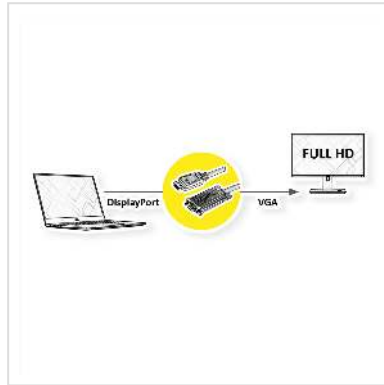

VALUE Câble DisplayPort-VGA, DP M - VGA M, noir, 1 m

Numéro d'article	11.99.5800
Constructeur	VALUE
Référence constructeur	11.99.5800
EAN (pièce unique)	7630049616288

Câble de DisplayPort vers VGA pour connecter une carte graphique avec DP à un moniteur avec connecteur VGA - avec une résolution allant jusqu'à 1920x1080 / 1920x1200 @60Hz!

- Pour connecter une carte graphique avec connecteur DisplayPort à un moniteur VGA
- Supporte des résolutions maximales allant jusqu'à 1920x1080 @60Hz
- Les mécanismes de verrouillage de DP et VGA empêchent les fiches de glisser hors de la source/affichage et sécurisent la connexion.
- Connecteurs: DisplayPort mâle et VGA mâle et VGA mâle

- Remarque: Le câble DisplayPort-VGA ne fonctionne que dans un seul sens: le connecteur DisplayPort doit être connecté au périphérique source (par ex. carte graphique)

Caractéristiques techniques

Constructeur	VALUE
Groupe de produits	Câble vidéo
Types de produits	Adaptateur DisplayPort-VGA
Couleur	noir

Longueur	1 m
Résolution maximale	1920 x 1080 / 1920 x 1200 @60Hz (2K, Full HD)
Type de connecteur face 1	DisplayPort
Genre du connecteur face 1	Mâle
Type de connecteur face 2	HD D-Sub 15 pôles (HD-15), VGA
Genre du connecteur face 2	Mâle
Domaine d'emploi	externe
Vis à main	oui
Poids	89.8 g
Hauteur du colis	40 mm
Largeur du colis	170 mm
Profondeur du colis	190 mm
Poids du paquet	0.12 kg