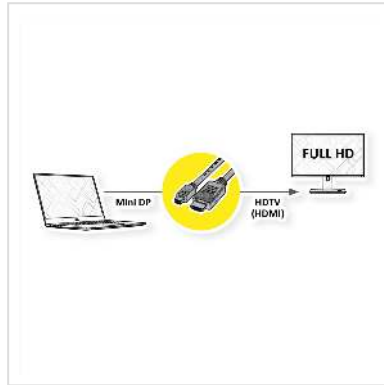

VALUE Mini DisplayPort Câble, Mini DP - HDTV, M/M, noir, 2 m

Numéro d'article	11.99.5791
Constructeur	VALUE
Référence constructeur	11.99.5791
EAN (pièce unique)	7611990135639

2K

Mini câble DisplayPort vers HDTV pour transférer le contenu de votre carte graphique (DisplayPort) vers votre téléviseur (HDTV) - avec une qualité jusqu' à 1920x1080 @60Hz, y compris la transmission audio!

- HDTV est la norme pour la transmission vidéo numérique dans le secteur TV/multimédia pour par exemple: Connexion d'un téléviseur avec interface HDMI à un lecteur avec connexion Mini DisplayPort.
- Câble avec un Mini DisplayPort et une prise HDTV. DisplayPort est compatible avec le signal HDMI.
- Remarque: Un câble DisplayPort HDTV ne peut être utilisé que dans un seul sens: le connecteur Mini DisplayPort ne peut être utilisé que du côté de la source de données (par ex. carte graphique, Macbook, Ultrabook, ordinateur portable/notebook ou PC).

Caractéristiques techniques

Constructeur	VALUE
Groupe de produits	Câble
Types de produits	Câble DisplayPort
Couleur	noir

Longueur	2 m
Qualité de transmission	DisplayPort v1.1
Résolution maximale	1920 x 1080 / 1920 x 1200 @60Hz (2K, Full HD)
Connecteur face 1	HDTV mâle
Connecteur face 2	DisplayPort Mini mâle
Type de connecteur face 1	Mini DisplayPort
Genre du connecteur face 1	Mâle
Type de connecteur face 2	HDTV
Genre du connecteur face 2	Mâle
Domaine d'emploi	externe
Blindage du câble	blindé
Poids	70.9 g
Hauteur du colis	15 mm
Largeur du colis	140 mm
Profondeur du colis	140 mm
Poids du paquet	0.1 kg