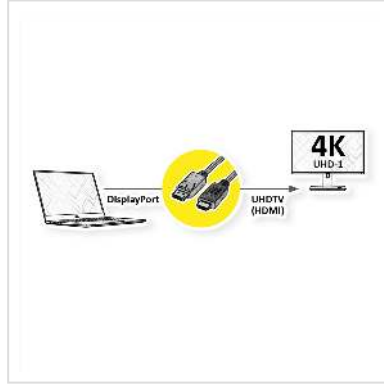

VALUE Câble DisplayPort DP - UHDTV, M/M, noir, 2 m

Numéro d'article	11.99.5786
Constructeur	VALUE
Référence constructeur	11.99.5786
EAN (pièce unique)	7611990145256

Câble DisplayPort vers UHDTV pour transférer le contenu de votre carte graphique (DisplayPort) vers votre téléviseur (UHDTV) - avec une qualité jusqu' à 3840x2160 @60Hz, y compris la transmission audio!

- UHDTV est le standard pour la transmission vidéo numérique dans le secteur TV/multimédia pour par exemple: Connexion d'un téléviseur avec interface HDMI à un appareil de lecture avec connexion DisplayPort.
- Câble avec un port DisplayPort et une prise HDTV. DisplayPort est compatible avec le signal HDMI.
- Remarque: Un câble DisplayPort UHDTV ne peut être utilisé que dans un seul sens: le connecteur DisplayPort ne peut être utilisé que du côté de la source de données (par ex. carte graphique).

Caractéristiques techniques

Constructeur	VALUE
Groupe de produits	Câble
Types de produits	Câble DP-UHDTV
Couleur	noir
Longueur	2 m

Qualité de transmission	DisplayPort v1.2
Résolution maximale	3840 x 2160 @60Hz (4K, UHD-1)
Connecteur face 1	DisplayPort mâle
Connecteur face 2	UHDTV mâle
Type de connecteur face 1	DisplayPort
Genre du connecteur face 1	Mâle
Type de connecteur face 2	UHDTV
Genre du connecteur face 2	Mâle
Domaine d'emploi	externe
Blindage du câble	blindé
Poids	125.5 g
Hauteur du colis	20 mm
Largeur du colis	170 mm
Profondeur du colis	160 mm
Poids du paquet	0.1 kg