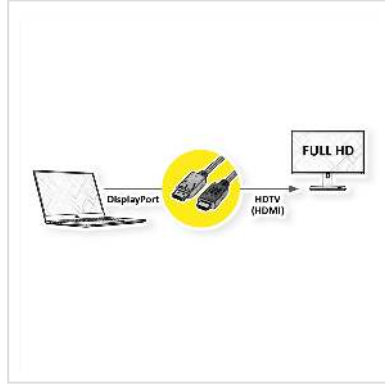

# VALUE Câble DisplayPort DP - HDTV, M/M, noir, 4,5 m

Numéro d'article	11.99.5783
Constructeur	VALUE
Référence constructeur	11.99.5783
EAN (pièce unique)	7611990134205

**2K**

**Câble DisplayPort vers HDTV pour transférer le contenu de votre carte graphique (DisplayPort) vers votre téléviseur (HDTV) - avec une qualité jusqu' à 1920x1080 @60Hz, y compris la transmission audio!**

- HDTV est le standard pour la transmission vidéo numérique dans le secteur TV/multimédia pour par exemple: Connexion d'un téléviseur avec interface HDMI à un appareil de lecture avec connexion DisplayPort.
- Câble avec un port DisplayPort et une prise HDTV. DisplayPort est compatible avec le signal HDMI.
- Remarque: Un câble DisplayPort HDTV ne peut être utilisé que dans un seul sens: le connecteur DisplayPort ne peut être utilisé que du côté de la source de données (par ex. carte graphique).

## Caractéristiques techniques

Constructeur	VALUE
Groupe de produits	Câble
Types de produits	Câble DP-HDTV
Couleur	noir
Longueur	4.5 m

Qualité de transmission	DisplayPort v1.1
Résolution maximale	1920 x 1080 / 1920 x 1200 @60Hz (2K, Full HD)
Connecteur face 1	DisplayPort mâle
Connecteur face 2	HDTV mâle
Type de connecteur face 1	DisplayPort
Genre du connecteur face 1	Mâle
Type de connecteur face 2	HDTV
Genre du connecteur face 2	Mâle
Domaine d'emploi	externe
Blindage du câble	blindé
Poids	248.1 g
Hauteur du colis	35 mm
Largeur du colis	160 mm
Profondeur du colis	170 mm
Poids du paquet	0.2 kg