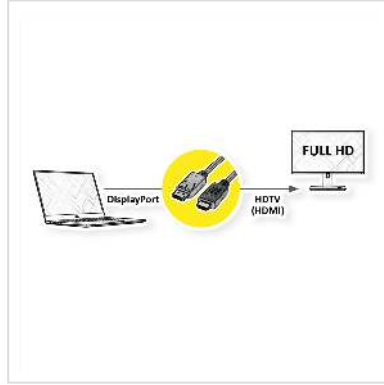

# VALUE Câble DisplayPort DP - HDTV, M/M, noir, 2 m

Numéro d'article	11.99.5781
Constructeur	VALUE
Référence constructeur	11.99.5781
EAN (pièce unique)	7611990134182

**2K**

**Câble DisplayPort vers HDTV pour transférer le contenu de votre carte graphique (DisplayPort) vers votre téléviseur (HDTV) - avec une qualité jusqu' à 1920x1080 @60Hz, y compris la transmission audio!**

- HDTV est le standard pour la transmission vidéo numérique dans le secteur TV/multimédia pour par exemple: Connexion d'un téléviseur avec interface HDMI à un appareil de lecture avec connexion DisplayPort.
- Câble avec un port DisplayPort et une prise HDTV. DisplayPort est compatible avec le signal HDMI.
- Remarque: Un câble DisplayPort HDTV ne peut être utilisé que dans un seul sens: le connecteur DisplayPort ne peut être utilisé que du côté de la source de données (par ex. carte graphique).

## Caractéristiques techniques

Constructeur	VALUE
Groupe de produits	Câble
Types de produits	Câble DP-HDTV
Couleur	noir
Longueur	2 m

Qualité de transmission	DisplayPort v1.1
Résolution maximale	1920 x 1080 / 1920 x 1200 @60Hz (2K, Full HD)
Connecteur face 1	DisplayPort mâle
Connecteur face 2	HDTV mâle
Type de connecteur face 1	DisplayPort
Genre du connecteur face 1	Mâle
Type de connecteur face 2	HDTV
Genre du connecteur face 2	Mâle
Domaine d'emploi	externe
Blindage du câble	blindé
Poids	128.1 g
Hauteur du colis	15 mm
Largeur du colis	120 mm
Profondeur du colis	140 mm
Poids du paquet	0.1 kg