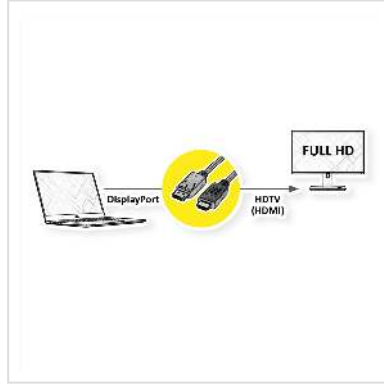

VALUE Câble DisplayPort DP - HDTV, M/M, noir, 1,5 m

Numéro d'article	11.99.5779
Constructeur	VALUE
Référence constructeur	11.99.5779
EAN (pièce unique)	7611990191390

2K

- HDMI est le standard pour les transmissions vidéos numériques dans le domaine TV / multimédia
- DisplayPort est un nouveau standard universel de transmission de son et d'images normalisé par la Video Electronics Standards Association (VESA).
- Câble équipé d'une prise DisplayPort mâle et une prise HDTV mâle
- Remarque: le câble ne fonctionne que dans un sens: le DisplayPort doit être connecté à la source (carte graphique).

Caractéristiques techniques

Constructeur	VALUE
Groupe de produits	Câble
Types de produits	Câble DP-HDTV
Couleur	noir
Longueur	1.5 m
Qualité de transmission	DisplayPort v1.1
Résolution maximale	1920 x 1080 / 1920 x 1200 @60Hz (2K, Full HD)
Connecteur face 1	DisplayPort mâle

Connecteur face 2	HDTV mâle
Type de connecteur face 1	DisplayPort
Genre du connecteur face 1	Mâle
Type de connecteur face 2	HDTV
Genre du connecteur face 2	Mâle
Domaine d'emploi	externe
Blindage du câble	blindé
Poids	95 g
Hauteur du colis	30 mm
Largeur du colis	160 mm
Profondeur du colis	160 mm
Poids du paquet	0.2 kg