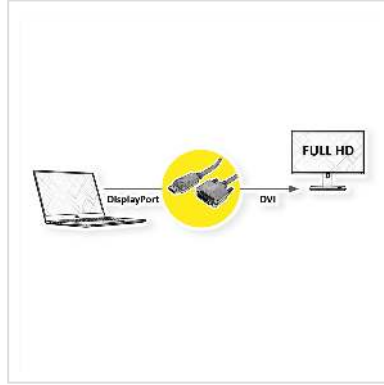

# VALUE Câble DisplayPort DP M - DVI-D M, noir, 1 m

<b>Numéro d'article</b>	11.99.5613
<b>Constructeur</b>	VALUE
<b>Référence constructeur</b>	11.99.5613
<b>EAN (pièce unique)</b>	7611990126323

**2K**

**Connectez votre carte graphique à un moniteur avec connexion DVI via DisplayPort - avec une résolution maximum de 1920x1080 @60Hz!**

- DVI est le standard pour les transmissions vidéos numériques dans le domaine TV / multimédia
- DisplayPort est un nouveau standard universel de transmission de son et d'images normalisé par la Video Electronics Standards Association (VESA).
- Câble équipé d'une prise DisplayPort mâle et une prise DVI mâle

Remarque : une connexion DisplayPort vers DVI n'est utilisable que dans un sens. Le DisplayPort doit être connecté du côté de la source de données (par ex. carte graphique).

## Caractéristiques techniques

Constructeur	VALUE
Groupe de produits	Câble
Types de produits	Câble DP-DVI
Couleur	noir
Longueur	1 m
Qualité de transmission	DisplayPort v1.1

Résolution maximale	1920 x 1080 / 1920 x 1200 @60Hz (2K, Full HD)
Type de connecteur face 1	DisplayPort
Genre du connecteur face 1	Mâle
Type de connecteur face 2	DVI-D 24+1, Dual-Link
Genre du connecteur face 2	Mâle
Domaine d'emploi	externe
Blindage du câble	blindé
Vis à main	oui
Câble LSOH	non
Particularités techniques	LSOH
Poids	90.9 g
Hauteur du colis	40 mm
Largeur du colis	160 mm
Profondeur du colis	230 mm
Poids du paquet	0.094 kg