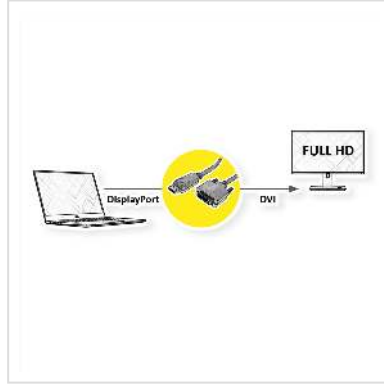

# VALUE Câble DisplayPort DP M - DVI-D M, noir, 3 m

<b>Numéro d'article</b>	11.99.5611
<b>Constructeur</b>	VALUE
<b>Référence constructeur</b>	11.99.5611
<b>EAN (pièce unique)</b>	7611990126699

**2K**

**Connectez votre carte graphique à un moniteur avec connexion DVI via DisplayPort - avec une résolution maximum de 1920x1080 @60Hz!**

- DVI est le standard pour les transmissions vidéos numériques dans le domaine TV / multimédia
- DisplayPort est un nouveau standard universel de transmission de son et d'images normalisé par la Video Electronics Standards Association (VESA).
- Câble équipé d'une prise DisplayPort mâle et une prise DVI mâle

Remarque : une connexion DisplayPort vers DVI n'est utilisable que dans un sens. Le DisplayPort doit être connecté du côté de la source de données (par ex. carte graphique).

## Caractéristiques techniques

Constructeur	VALUE
Groupe de produits	Câble
Types de produits	Câble DP-DVI
Couleur	noir
Longueur	3 m
Qualité de transmission	DisplayPort v1.1

Résolution maximale	1920 x 1080 / 1920 x 1200 @60Hz (2K, Full HD)
Type de connecteur face 1	DisplayPort
Genre du connecteur face 1	Mâle
Type de connecteur face 2	DVI-D 24+1, Dual-Link
Genre du connecteur face 2	Mâle
Domaine d'emploi	externe
Blindage du câble	blindé
Vis à main	oui
Câble LSOH	non
Poids	210.2 g
Hauteur du colis	25 mm
Largeur du colis	160 mm
Profondeur du colis	160 mm
Poids du paquet	0.2 kg